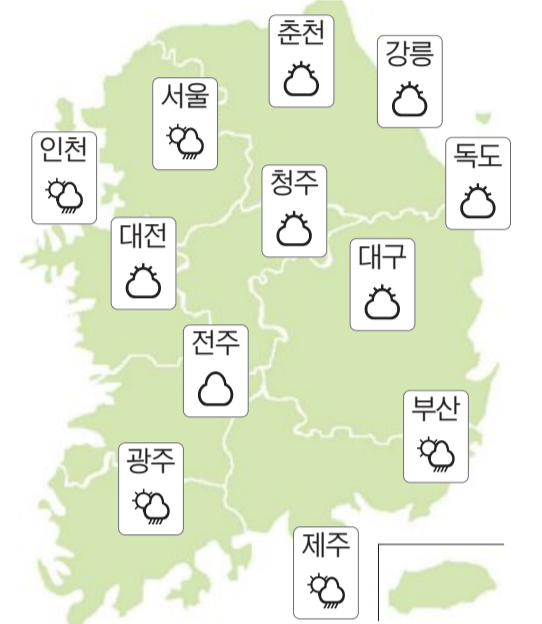

한편 광주동성고는 지난 18일 교내에서 학생회 주관으로 5·18 제41주년 기념식을 갖고 5·18 관련 동영상 시청, 오월을 대표하는 노래 ‘임을 위한 행진곡’이 만들어지게 된 과정을 알아본 뒤 전교생이 제창했다. /김대성 기자 bigkim@

고예정 광주대 교수 ‘생애 첫 연구사업’ 선정

광주대학교 고예정 간호학과 교수가 과학기술정보통신부·한국연구재단이 지원하는 ‘2021년 생애 첫 연구사업’ 지원 대상자에 선정됐다. ‘생애 첫 연구사업’은 연구역량을 갖춘 신진연구자를 대상으로, 연구 기회 제공과 조기 연구 정착 등을 돕기 위해 시행되는 정부 사업이다.

고 교수는 ‘영유아의 스마트폰 과의존 예방을 위한 부모교육 모바일 어플리케이션의 개발 및 평가’를 주제로 오는 2023년까지 3년간 연구비를 지원받는다.

고 교수는 “이번 연구를 통해 스마트폰 과의존 예방 및 정책발전과 지역사회에서의 중독 관련 정신건강 증대 등에 이바지하겠다”고 말했다. /채희종 기자 chae@

오늘의 날씨

해돋이	05:22	달뜨기	19:31
해지기	19:38	달지기	05:00

우산 챙기세요

오후부터 기압골의 영향으로 비 오는 곳 있겠다.

광주	흐려져비	13/26	보성	흐려져비	11/23
목포	흐려져비	15/24	순천	흐려져비	14/24
여수	흐려져비	16/21	영광	흐려져비	12/25
나주	흐려져비	12/25	진도	흐려져비	14/24
완도	흐려져비	14/24	전주	흐림	12/26
구례	흐려져비	11/25	군산	흐림	12/25
강진	흐려져비	12/25	남원	흐림	11/25
해남	흐려져비	12/25	흑산도	흐려져비	15/23
장성	흐려져비	11/26			

◇ 전국 날씨

◇ 바다 날씨

	오전		오후	
	파고 (m)	파고 (m)	파고 (m)	파고 (m)
서해남부	앞바다	0.5~1.0	0.5~1.5	
	면바다(북)	0.5~1.5	2.0~3.0	
	면바다(남)	0.5~1.5	1.5~2.5	
남해서부	앞바다	0.5	0.5~1.5	
	면바다(서)	0.5~1.5	1.5~2.5	
	면바다(동)	0.5~1.5	1.5~2.5	

◇ 물때