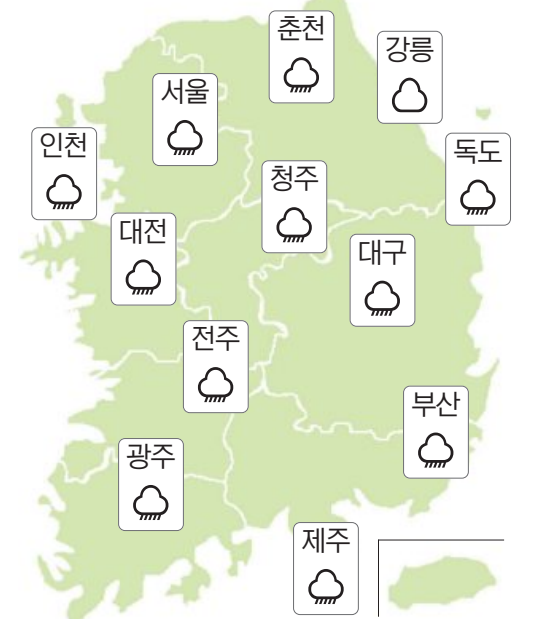

## 오늘의 날씨

해돋이	05:24	달뜨기	02:55
해질	19:50	달짐	17:36

### 물폭탄

장마전선 영향으로 모든 지역에 비 내리겠다.

광주	비	24/28	보성	비	24/28
목포	비	24/27	순천	비	25/29
여수	비	24/26	영광	비	23/28
나주	비	24/28	진도	비	24/27
완도	비	24/28	전주	비	23/28
구례	비	24/28	군산	비	23/27
강진	비	24/28	남원	비	23/28
해남	비	24/28	흑산도	비	23/27
장성	비	23/28			

### ◇ 전국 날씨