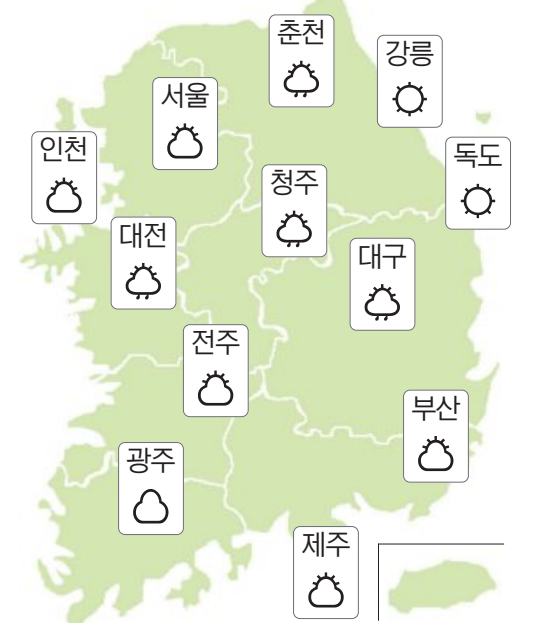

“페퍼저축은행 배구단이 이기기 위한 배구가 아닌, 즐거운 배구를 했으면 좋겠습니다. 모든 선수들이 저마다 역할을 다해 좋은 경기력을 보여주고, 팬들도 배구단으로부터 끈기와 열정, 힘찬 에너지를 받아들 수 있으면 좋겠습니다.”

/유연재 기자 yiyou@kwangju.co.kr

오늘의 날씨

해돋이	05:29	달뜨기	09:16
해지기	19:48	달지기	22:47

숨이 '턱턱'

고기압 가장자리 들며 흐리거나 구름 많겠다.

광주	흐림	25/32	보성	구름많음	24/30
목포	구름많음	26/31	순천	흐림	26/32
여수	구름많음	25/29	영광	구름많음	25/32
나주	흐림	24/32	진도	구름많음	25/30
완도	구름많음	25/30	전주	구름많음	25/33
구례	흐림	25/33	군산	흐림	25/32
강진	흐림	24/31	남원	구름많음	23/33
해남	구름많음	24/31	흑산도	흐림	24/28
장성	흐림	24/32			

◇ 전국 날씨

◇ 바다 날씨

	오전		오후	
	파고 (m)	파고 (m)	파고 (m)	파고 (m)
서해남부	앞바다	0.5~1.5	0.5~1.5	0.5~1.5
	면바다(북)	1.5~2.5	1.5~2.5	1.5~2.5
	면바다(남)	1.5~2.5	1.5~2.5	1.5~2.5
남해서부	앞바다	0.5~1.0	0.5~1.0	0.5~1.0
	면바다(서)	0.5~1.5	0.5~1.5	0.5~1.5
	면바다(동)	1.0~2.0	0.5~1.5	0.5~1.5