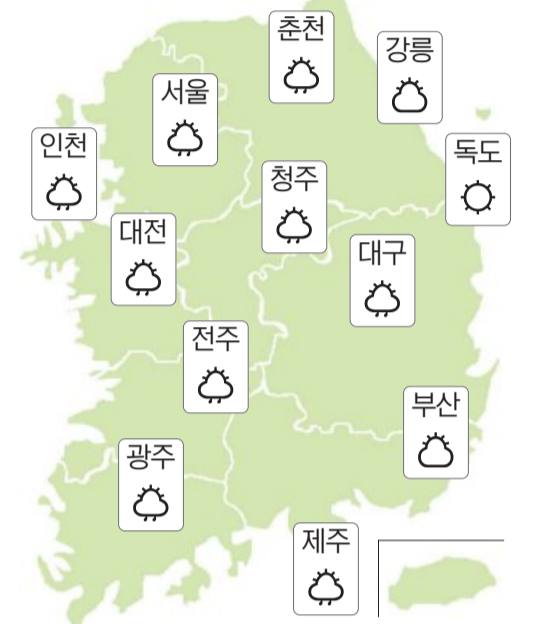

◇ 전국 날씨

◇ 바다 날씨

	오전		오후	
	파고 (m)	파고 (m)	파고 (m)	파고 (m)
서해남부	앞바다	0.5~1.0	0.5~1.0	
	면바다(북)	1.0~2.0	1.0~2.0	
남해서부	앞바다	0.5	0.5	
	면바다(서)	0.5~1.5	0.5~1.5	
	면바다(동)	0.5~1.5	0.5~1.5	

◇ 물때

목표	간조		만조	
	11:40	23:51	06:25	18:43
여수	07:05	19:21	00:59	13:19

◇ 생활지수

식중독	자외선	미세먼지
주의	높음	좋음

◇ 주간 날씨

17(토)	18(일)	19(월)
23/31	24/31	24/31
20(화)	21(수)	22(목)
25/32	25/33	24/33

전남우정청 소속 우체국 4곳 소외계층 후원

전남지방우정청(직무대리 전시기) 소속 4개 우체국(광주, 광주광산, 목포, 무안우체국)이 코로나19 장기화로 어려움을 겪고 있는 지역사회 소외계층에게 온정을 전했다. <사진>

광주, 광주광산, 목포, 무안우체국 지역 내 위치한 사회복지시설(신애원, 평한 집, 전남이주여성쉼터, 목포장애인요양원 등 9곳)을 방문해 생필품, 식료품 등 950만 원 상당의 후원 물품을 전달했다.

전시기 전남지방우정청장 직무대리는 "앞으로도 코로나19 장기화로 어려움을 겪고 있는 소외이웃을 지속적으로 지원하여, 사회적 책임을 실천하는 우체국이 될 수 있도록 노력하겠다"고 말했다.