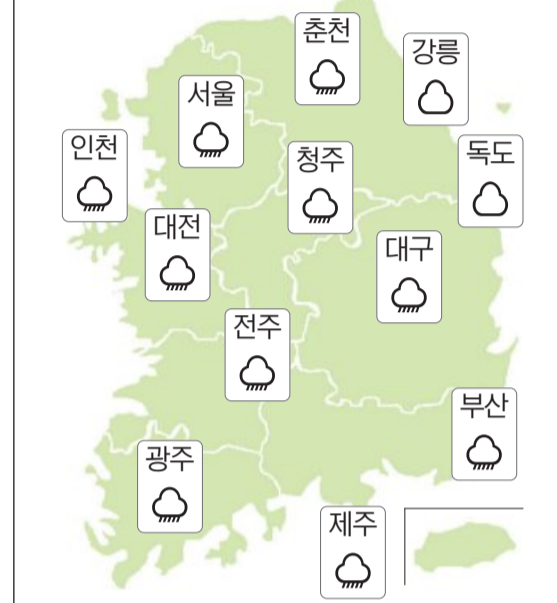

◇전국 날씨

◇바다 날씨

		오전	오후
		파고 (m)	파고 (m)
서해남부	앞바다	1.5~2.5	1.0~2.0
	면바다(북)	2.0~3.0	2.0~3.0
	면바다(남)	2.0~3.0	2.0~3.0
남해서부	앞바다	1.5~2.5	1.0~2.0
	면바다(서)	1.5~2.5	1.5~2.5
	면바다(동)	2.0~3.0	2.0~3.0

◇물때

		간조	만조
목포		09:16 21:23	04:12 16:16
	여수	04:41 16:43	10:49 23:12

◇생활지수

식중독	자외선	미세먼지
위험	높음	좋음

◇주간 날씨

26(목)	27(금)	28(토)
24/31	23/29	23/30
29(일)	30(월)	31(화)
22/30	22/30	22/30

▲블로그 창업희망자 속성교육생 모집=스마트 폰 활용가능자 수시모집. 5-6명이면 개강. 광주대 성초등학교 건너편, 광주블로그창업동호회 062-511-0030.

▲인생이모작 카운슬러 모집=인생2막 생애 재설계, 은퇴 신중론 상담에 관심 있거나 교육경험이 있는 48-58세 남아 모집, 실버체조, 치매예방 놀이, 노후생활 관련 강사 등, 한국50+ 희망발전소 010-2626-5018.

▲사회공헌활동 기부은행 돌봄봉사자 모집=어르신 돌봄봉사자 모집, 만 13세 이상 가능, 동구노인종합복지관 062-232-4953.

▲한국범죄방지지도사 자격증 무료 취득=성별, 연령 제한 없음. 광주시 동구 금남로 5가 169번길 호남본부 062-515-7521.

▲초록우산 어린이재단 광주기정위탁지원센터 위탁부모=부모 사망, 이혼, 실직, 가출, 학대 등으로 친부모와 살 수 없는 아이들을 일정 기간 위탁할 인원 상담 062-351-1206.