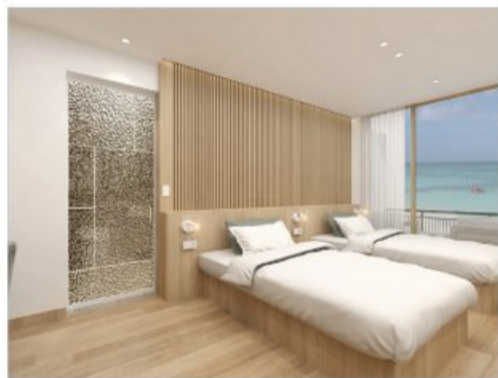

SUNVALLEY

창립회원
마감임박

고흥 선밸리 리조트 특별모집

45평형 빌라 7월 Open! 전객실 오션뷰

여름 성수기 즉시 예약

상기이미지는 실제와 다를수있습니다

본 홍보물상의 이미지는 소비자의 이해를 돕기 위한 것으로 실제와 차이가 있을 수 있습니다.

**창립회원
마감임박**

**100%
입회금반환**

일시납 200만원 할인

전객실 오션뷰

선밸리그룹
10년 회원제

인피니티풀/사우나
무료쿠폰24매

여름 성수기
즉시 예약 가능

특별회원 분양가격

평형	분양가	일시납할인가
18"	1,300만원	1,100만원
25"	1,650만원	1,450만원
34"	1,950만원	1,750만원
45"	3,000만원	2,800만원

특별분양 혜택

기본혜택	구분		혜택
	객실료 (리조트)	고흥 설악	회원가 회원가
호텔	여주	특별 할인가	
워터파크 (사우나/수영장)		50% (4인 기준)	
식음		10% (직영시설)	

법인 다수구좌 특별 옵션 전문상담
45평형 빌라 선착순 마감

365일 전용객실 Full구좌 전문상담
1800-5639

특별회원 추가혜택 | 객실 회원가 50% 할인(1년간) / 다구좌(3구좌 이상) 입회 시 성수기 예약 가점 부여