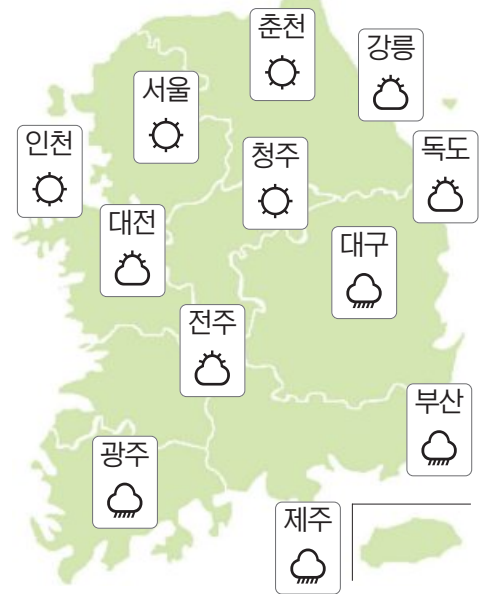

대한주택건설협회 광주·전남도회(회장 정원주)는 최근 광주시 동구 산수동 '사우웰그룹홈'을 방문해 후원금 300만원을 전달하고 정원주 회장은 소고기와 굼바세트를 선물했다.<대한주택건설협회 광주·전남도회 제공>

적십자 광주전남지사 전통시장 장보기

대한적십자사 광주전남지사(회장 허정)가 최근 양동시장에서 장보기 행사를 진행했다. <대한적십자사 광주전남지사 제공>

오늘의 날씨

해돋이	06:14	달뜨기	14:00
해질	18:41	달지기	23:45

강한 비바람

제14호 태풍 '찬투' 간접영향 받겠다.

광주	비	21/26	보성	비	21/24
목포	비	22/26	순천	비	22/26
여수	비	22/24	영광	비	21/27
나주	비	22/26	진도	비	22/26
완도	비	22/25	전주	구름많음	21/27
구례	비	21/27	군산	구름많음	21/28
강진	비	22/25	남원	구름많음	21/26
해남	비	22/25	홍산도	비	22/25
장성	비	21/27			

◇ 전국 날씨

◇ 바다 날씨

		오전		오후	
		파고 (m)	파고 (m)	파고 (m)	파고 (m)
서해 남부	앞바다	1.5~3.0	1.5~3.0	3.0~5.0	3.0~5.0
	면바다(북)	3.0~5.0	3.0~5.0	3.0~6.0	3.0~6.0
남해 서부	앞바다	2.0~3.0	2.0~3.0	3.0~5.0	2.0~5.0
	면바다(서)	3.0~5.0	3.0~5.0	3.0~5.0	2.0~5.0
	면바다(동)	3.0~5.0	2.0~5.0		