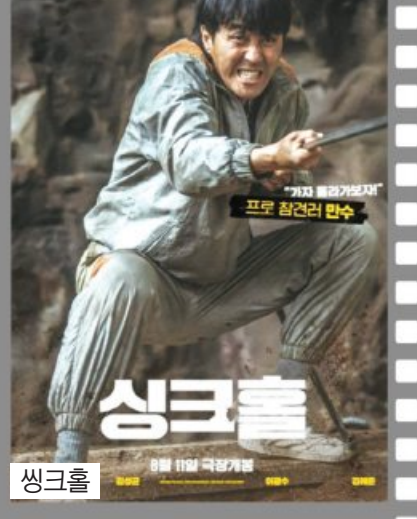

집 밖은 위험해...방구석 1열 영화 즐기며 재충전

미션 파서블

삼진그룹 영어토익반

킬러의 보디가드2: 킬러의 와이프

싱크홀

◇미션 파서블

입금만 되면 뭐든 가능한 흥신소 사장 우수환에게 어느 날 비밀 요원 유다희가 현금 1000만원을 들고 찾아 온다. 돈 되는 일이라면 집 나간 강아지도 찾아준다는 흥신소 사장과 완벽한 일처리를 자랑하는 엘리트 수습 요원의 만남은 호기심을 끈다. 라이프 스타일도, 가치관도, 심지어 옷 입는 취향까지도 맞는 게 없는 두 사람이 사상 초유의 국가 범죄 수사를 맡는다. 예상치 못한 장면에서 뺑뺑 터뜨리는 유쾌함과 통쾌함을 느낄 수 있다. (SBS·30일 밤 11시5분)

◇싱크홀

주인공 동원은 서울에 내 집 한 채 마련하기 위해 열심히 살아온 보통의 직장인이다. 11년 만에 집을 마련한 평범한 가정이기도 하다. 장대비가 쏟아지던 어느 날 청운빌라 501호에 입주해 잠시 잠깐 행복에 잠긴다. 그러나 새로운 보금자리에서의 부푼 꿈도 잠시 순식간에 집과 함께 땅속으로 떨어지고 만다. 그리고 생계를 위해 열심히 살아가는 401호 만수를 비롯해 동원의 집들이에 초대된 회사 동료 김대리, 인턴 은주도 예상치 못한 사건에 휘말리는데... (SBS·31일 오후 8시20분)