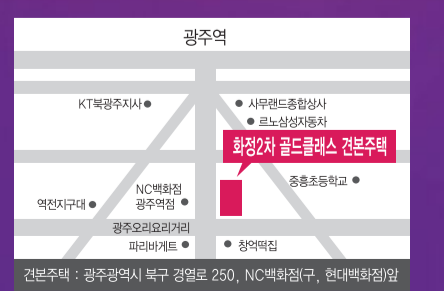

공식 홈페이지 www.hj2-goldclass.com

다시 없을 하이클래스 **富**럽다!

화정2차 골드클래스

**건본주택
사전 방문예약**

고객님의 쾌적한 관람 및 코로나19 관련 정부정책에 적극 동참하기 위해 사전방문예약제로 운영됩니다.

대상	화정2차 골드클래스 사전방문 희망고객
방법	홈페이지 온라인 신청예약

**건본주택
개관중
근린생활시설
동시분양**

특별공급 3월 7일 (월요일)	1순위/해당지역 3월 8일 (화요일)	1순위/기타지역 3월 10일 (목요일)	2순위 3월 11일 (금요일)	당첨자 발표 3월 17일 (목요일)
-------------------------------	-----------------------------------	------------------------------------	-------------------------------	----------------------------------

선호도 높은 단일평형 | 84㎡ A/B | 총 138세대

문의. 062) 527-7770

※ 상기 CG 및 이미지 등은 소비자의 이해를 돕기 위한 것으로 실제와 다를 수 있습니다. ※ 상기 교통시설 및 주변현황은 안·허가 및 정부시책에 따라 변경 및 취소될 수 있으므로 자세한 사항은 반드시 현장에서 확인하시기 바랍니다.

위탁사 (주)엔티개발 | 시공 보광종합건설(주) | 시행 무궁화신락