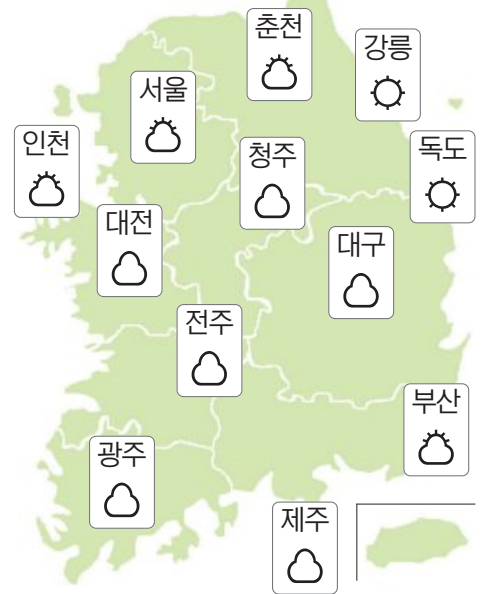

외국인들이 기후위기를 형상화한 작품을 광주대학교(총장 김혁중) 호심관에서 선보인다. 전시에 참여한 리사 메이 카사우스(왼쪽부터), 테일러 나타샤 보타, 올리비아 로렐 씨. <광주대 제공>

## 오늘의 날씨

해돋이	06:49	달뜨기	11:47
해질	18:36	달짐	02:06

## 하늘도 흐리다

고기압 가장자리에 들며 흐리겠다

광주	☁	9/19	보성	☁	5/18
목포	☁	8/17	순천	☁	7/18
여수	☁	9/16	영광	☁	7/18
나주	☁	6/19	진도	☁	8/16
완도	☁	8/18	전주	☁	6/17
구례	☁	5/18	군산	☁	4/17
강진	☁	6/19	남원	☁	4/18
해남	☁	5/18	축산도	☁	8/14
장성	☁	5/19			

## ◇ 전국 날씨