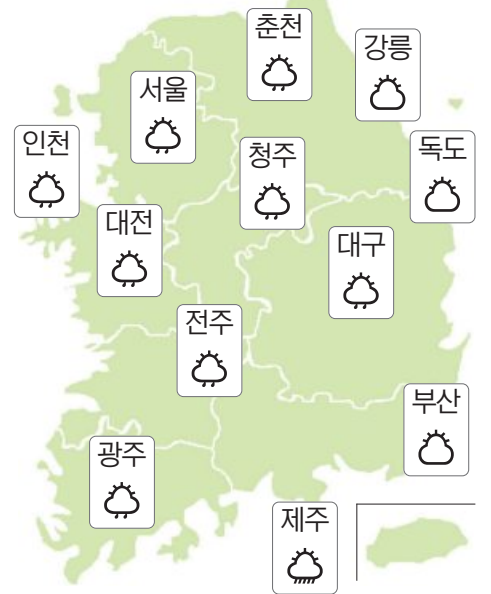

### 오늘의 날씨

해돋이	05:23	달뜨기	10:44
해질	19:51	달짐	23:45

### 소나기 조심

매우 덥고 소나기 내리는 곳 있겠다.

광주	소나기	25/32	보성	소나기	23/31
목포	흐림	25/30	순천	소나기	25/32
여수	구름많음	25/30	영광	소나기	24/31
나주	소나기	24/32	진도	구름많음	23/30
완도	구름많음	24/31	전주	소나기	24/32
구례	소나기	24/33	군산	구름많음	24/32
강진	소나기	24/32	남원	소나기	23/32
해남	구름많음	24/32	흑산도	흐림	23/28
장성	구름많음	23/32			

### 전국 날씨