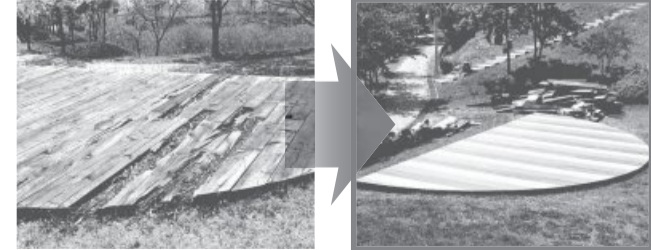

불에 타지 않고 물에 썩지 않는

논슬립 디자인데크

항매산 전망대, 안성 죽산한미당, 부여사비 창작지구

기존데크 → 고강도 디자인데크

습기의 의한 부식, 번거로운 유지관리 기존데크 철거 후 디자인데크 시공 국산 원재료사용으로 경제적이며 재활용이 가능한 친환경 데크!