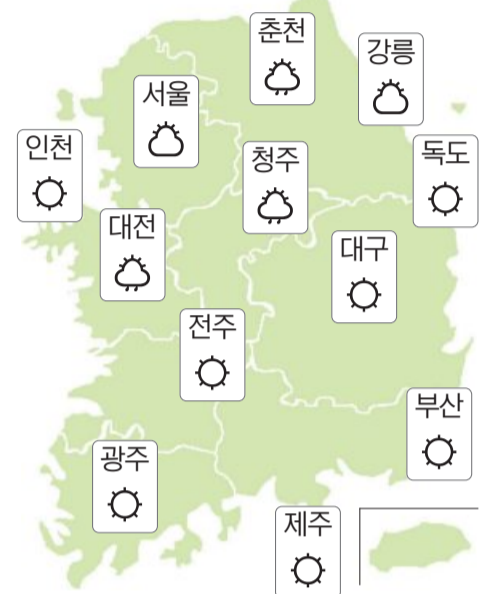

/윤영기 기자 penfoot@kwangju.co.kr

오늘의 날씨

해돋이	05:39	달뜨기	05:40
해질름	19:39	달지기	20:21

불볕더위

폭염과 열대야로 하루 종일 무더웠다.

광주	맑음	25/35	보성	맑음	24/32
목포	맑음	25/33	순천	맑음	25/34
여수	맑음	26/31	영광	맑음	24/34
나주	맑음	24/35	진도	맑음	24/32
완도	맑음	24/31	전주	소나기	25/34
구례	맑음	24/33	군산	구름많음	25/34
강진	맑음	25/33	남원	구름많음	23/33
해남	맑음	25/33	축산도	맑음	23/29
장성	맑음	24/34			

◇전국 날씨

◇바다 날씨

		오전	오후
		파고 (m)	파고 (m)
서해남부	앞바다	0.5~1.0	0.5~1.0
	면바다(북)	1.0~2.0	1.0~2.0
남해서부	앞바다	0.5	0.5~1.0
	면바다(서)	1.0~2.0	1.5~2.5
	면바다(동)	0.5~1.5	1.0~2.0

◇물때

		간조	만조
목포		08:15	02:55
		20:01	14:37
여수		03:34	09:25
		15:29	22:01