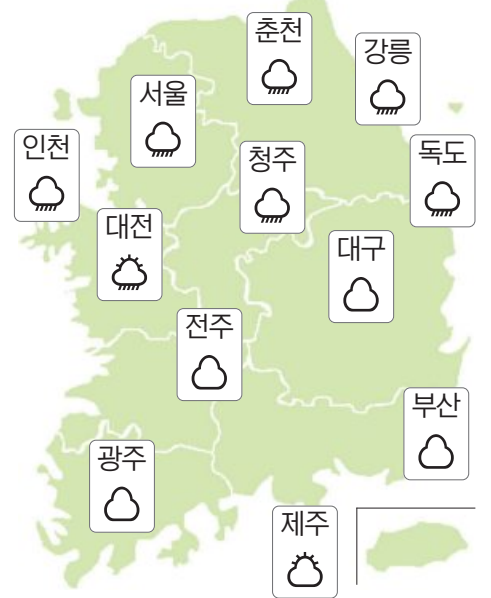

/윤현석 기자 chadol@kwangju.co.kr

오늘의 날씨

| | | | |
|------|-------|------|-------|
| 해 뜨기 | 05:47 | 달 뜨기 | 17:25 |
| 해 지기 | 19:28 | 달 지기 | 01:55 |

자외선 조심

체감온도 최고 34도로 매우 무덥겠다.

| | | | | | |
|----|------|-------|-----|------|-------|
| 광주 | 흐림 | 26/32 | 보성 | 흐림 | 25/31 |
| 목포 | 구름많음 | 27/31 | 순천 | 흐림 | 27/32 |
| 여수 | 구름많음 | 27/30 | 영광 | 구름많음 | 27/31 |
| 나주 | 흐림 | 26/32 | 진도 | 구름많음 | 27/31 |
| 완도 | 구름많음 | 27/32 | 전주 | 흐림 | 27/31 |
| 구례 | 흐림 | 25/32 | 군산 | 비 | 27/30 |
| 강진 | 구름많음 | 26/32 | 남원 | 흐림 | 25/31 |
| 해남 | 구름많음 | 26/31 | 축산도 | 맑음 | 26/30 |
| 장성 | 흐림 | 26/31 | | | |

◇ 전국 날씨

◇ 바다 날씨

| | | 오전 | | 오후 | |
|------|--------|---------|---------|---------|---------|
| | | 파고 (m) | 파고 (m) | 파고 (m) | 파고 (m) |
| 서해남부 | 앞바다 | 0.5~1.5 | 0.5~1.5 | 0.5~1.5 | 0.5~1.5 |
| | 면바다(북) | 1.5~2.5 | 1.5~2.5 | 1.5~2.5 | 1.5~2.5 |
| | 면바다(남) | 1.5~2.5 | 1.5~2.5 | 1.5~2.5 | 1.5~2.5 |
| 남해서부 | 앞바다 | 0.5~1.0 | 0.5~1.0 | 0.5~1.0 | 0.5~1.0 |
| | 면바다(서) | 1.5~2.5 | 1.5~2.5 | 1.5~2.5 | 1.5~2.5 |
| | 면바다(동) | 1.0~2.0 | 1.0~2.0 | 1.0~2.0 | 1.0~2.0 |