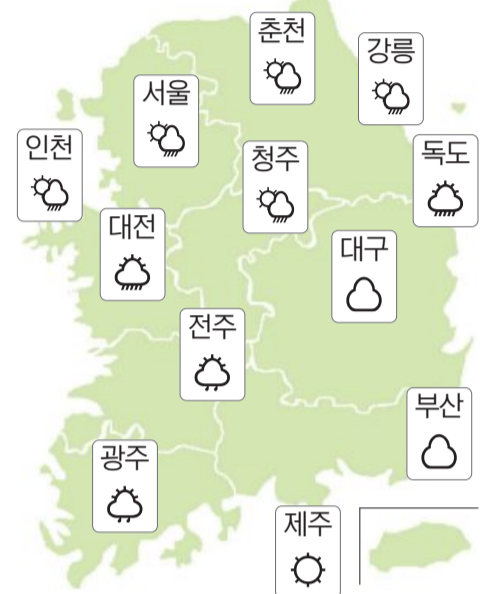

/유현석 기자 chadol@kwangju.co.kr

수자원공사 여수권지사 가뭄 극복 캠페인

한국수자원공사 여수권지사(지사장 유재일)는 최근 여수시와 함께 주민을 대상으로 가뭄 극복을 위한 물 절약 방법을 안내했다.

70 광주일보 70년 호남 최대 부수·열독률 1위

남구 어린이급식센터 동요 율동대회 비대면 개최

광주대학교(총장 김동진)가 위탁 운영하는 남구 어린이급식관리지원센터는 최근 ‘2022년 동요 율동 대회’를 비대면으로 개최했다고 17일 밝혔다. 이번 대회는 어린이들의 올바른 식습관 정착을 돕기 위해 마련됐으며, 광주 남구지역 어린이집 등 11개 팀이 참여했다. 참가자들은 ‘콩콩콩 콩이 좋아요’, ‘치카푸카승’, ‘꿈가 내몽 예쁘죠’, ‘나는야 식사 예절왕’, ‘좋아 좋아 안전한 간식’ 등 총 5곡의 동요와 어린이급식관리지원센터가 자체 제작해 제공한 율동 영상에 맞춰 대회를 준비했다.

포마덴서상(실로암어린이집·서현어린이집·예쁜어린이집), 참가상(푸른숲어린이집) 등이 수상했다. 광주대 어린이급식관리지원센터는 대상 수상기관 참여 어린이와 원장, 교사의 인터뷰를 진행해 특별영상을 제작할 예정이다.

/윤영기 기자 penfoot@kwangju.co.kr

오늘의 날씨

해돋이	05:55	달뜨기	23:32
해질	19:17	달짐	13:15

우산 챙기세요

대기 불안정으로 소나기 오는 곳있겠다

광주	소나기	22/32	보성	흐림	21/31
목포	구름많음	24/31	순천	흐림	22/32
여수	구름많음	24/30	영광	구름많음	22/31
나주	소나기	21/32	진도	맑음	24/30
완도	맑음	24/31	전주	소나기	24/32
구례	소나기	20/32	군산	구름많음	22/30
강진	흐림	22/32	남원	소나기	20/32
해남	구름많음	23/31	축산도	맑음	24/29
장성	소나기	21/31			

◇전국 날씨

◇바다 날씨

		오전	오후
		파고 (m)	파고 (m)
서해 남부	앞바다	0.5~1.0	0.5~1.5
	면바다(북)	1.0~2.0	1.0~2.0
	면바다(남)	1.0~2.0	1.0~2.0
남해 서부	앞바다	0.5~1.0	0.5~1.0
	면바다(서)	0.5~1.5	1.0~2.0
	면바다(동)	0.5~1.5	1.0~2.0

◇물때

		간조	만조
목포		12:13	07:00
		-:-	19:49
여수		07:32	01:09
		19:53	14:12