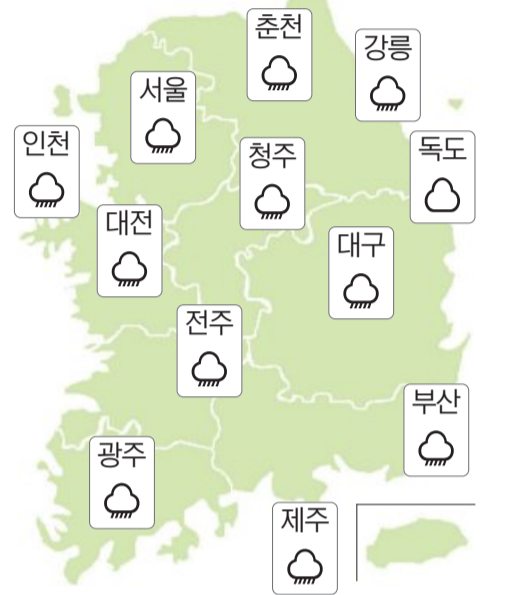

“다른 사람의 마음을 움직일 수 있다는 것이 노래의 매력인 것 같아요. 시골이어서 전문적인 교육을 받기 힘든 여건이지만 예능영재가 돼 계속 저 자신을 다듬을 수 있다는 것이 참 다행입니다. 더 많은 분들을 만족시켜 드리기 위해 더 노력하는 성악가가 되겠습니다.”

/윤현석 기자 chadol@kwangju.co.kr

오늘의 날씨

해돋이	06:08	달 뜨기	15:12
해지기	18:54	달 지기	---

태풍 ‘힌남노’ 접근

돌풍과 함께 천둥·번개 동반한 많은 비 내리겠다.

광주	비	25/28	보성	비	24/26
목포	비	25/28	순천	비	24/27
여수	비	25/27	영광	비	24/28
나주	비	25/28	진도	비	25/28
완도	비	25/28	전주	비	24/29
구례	비	24/27	군산	비	23/29
강진	비	25/28	남원	비	24/27
해남	비	25/28	축산도	비	23/26
장성	비	24/28			

◇ 전국 날씨

◇ 바다 날씨

		오전	오후
		파고 (m)	파고 (m)
서해남부	앞바다	0.5~2.5	2.0~4.0
	면바다(북)	2.0~4.0	2.0~5.0
	면바다(남)	2.0~5.0	3.0~6.0
남해서부	앞바다	2.0~4.0	3.0~5.0
	면바다(서)	5.0~10.0	5.0~10.0
	면바다(동)	5.0~9.0	5.0~10.0

◇ 물때

		간조	만조
목포		01:29	08:16
		13:41	21:33
여수		09:16	03:00
		23:42	17:06