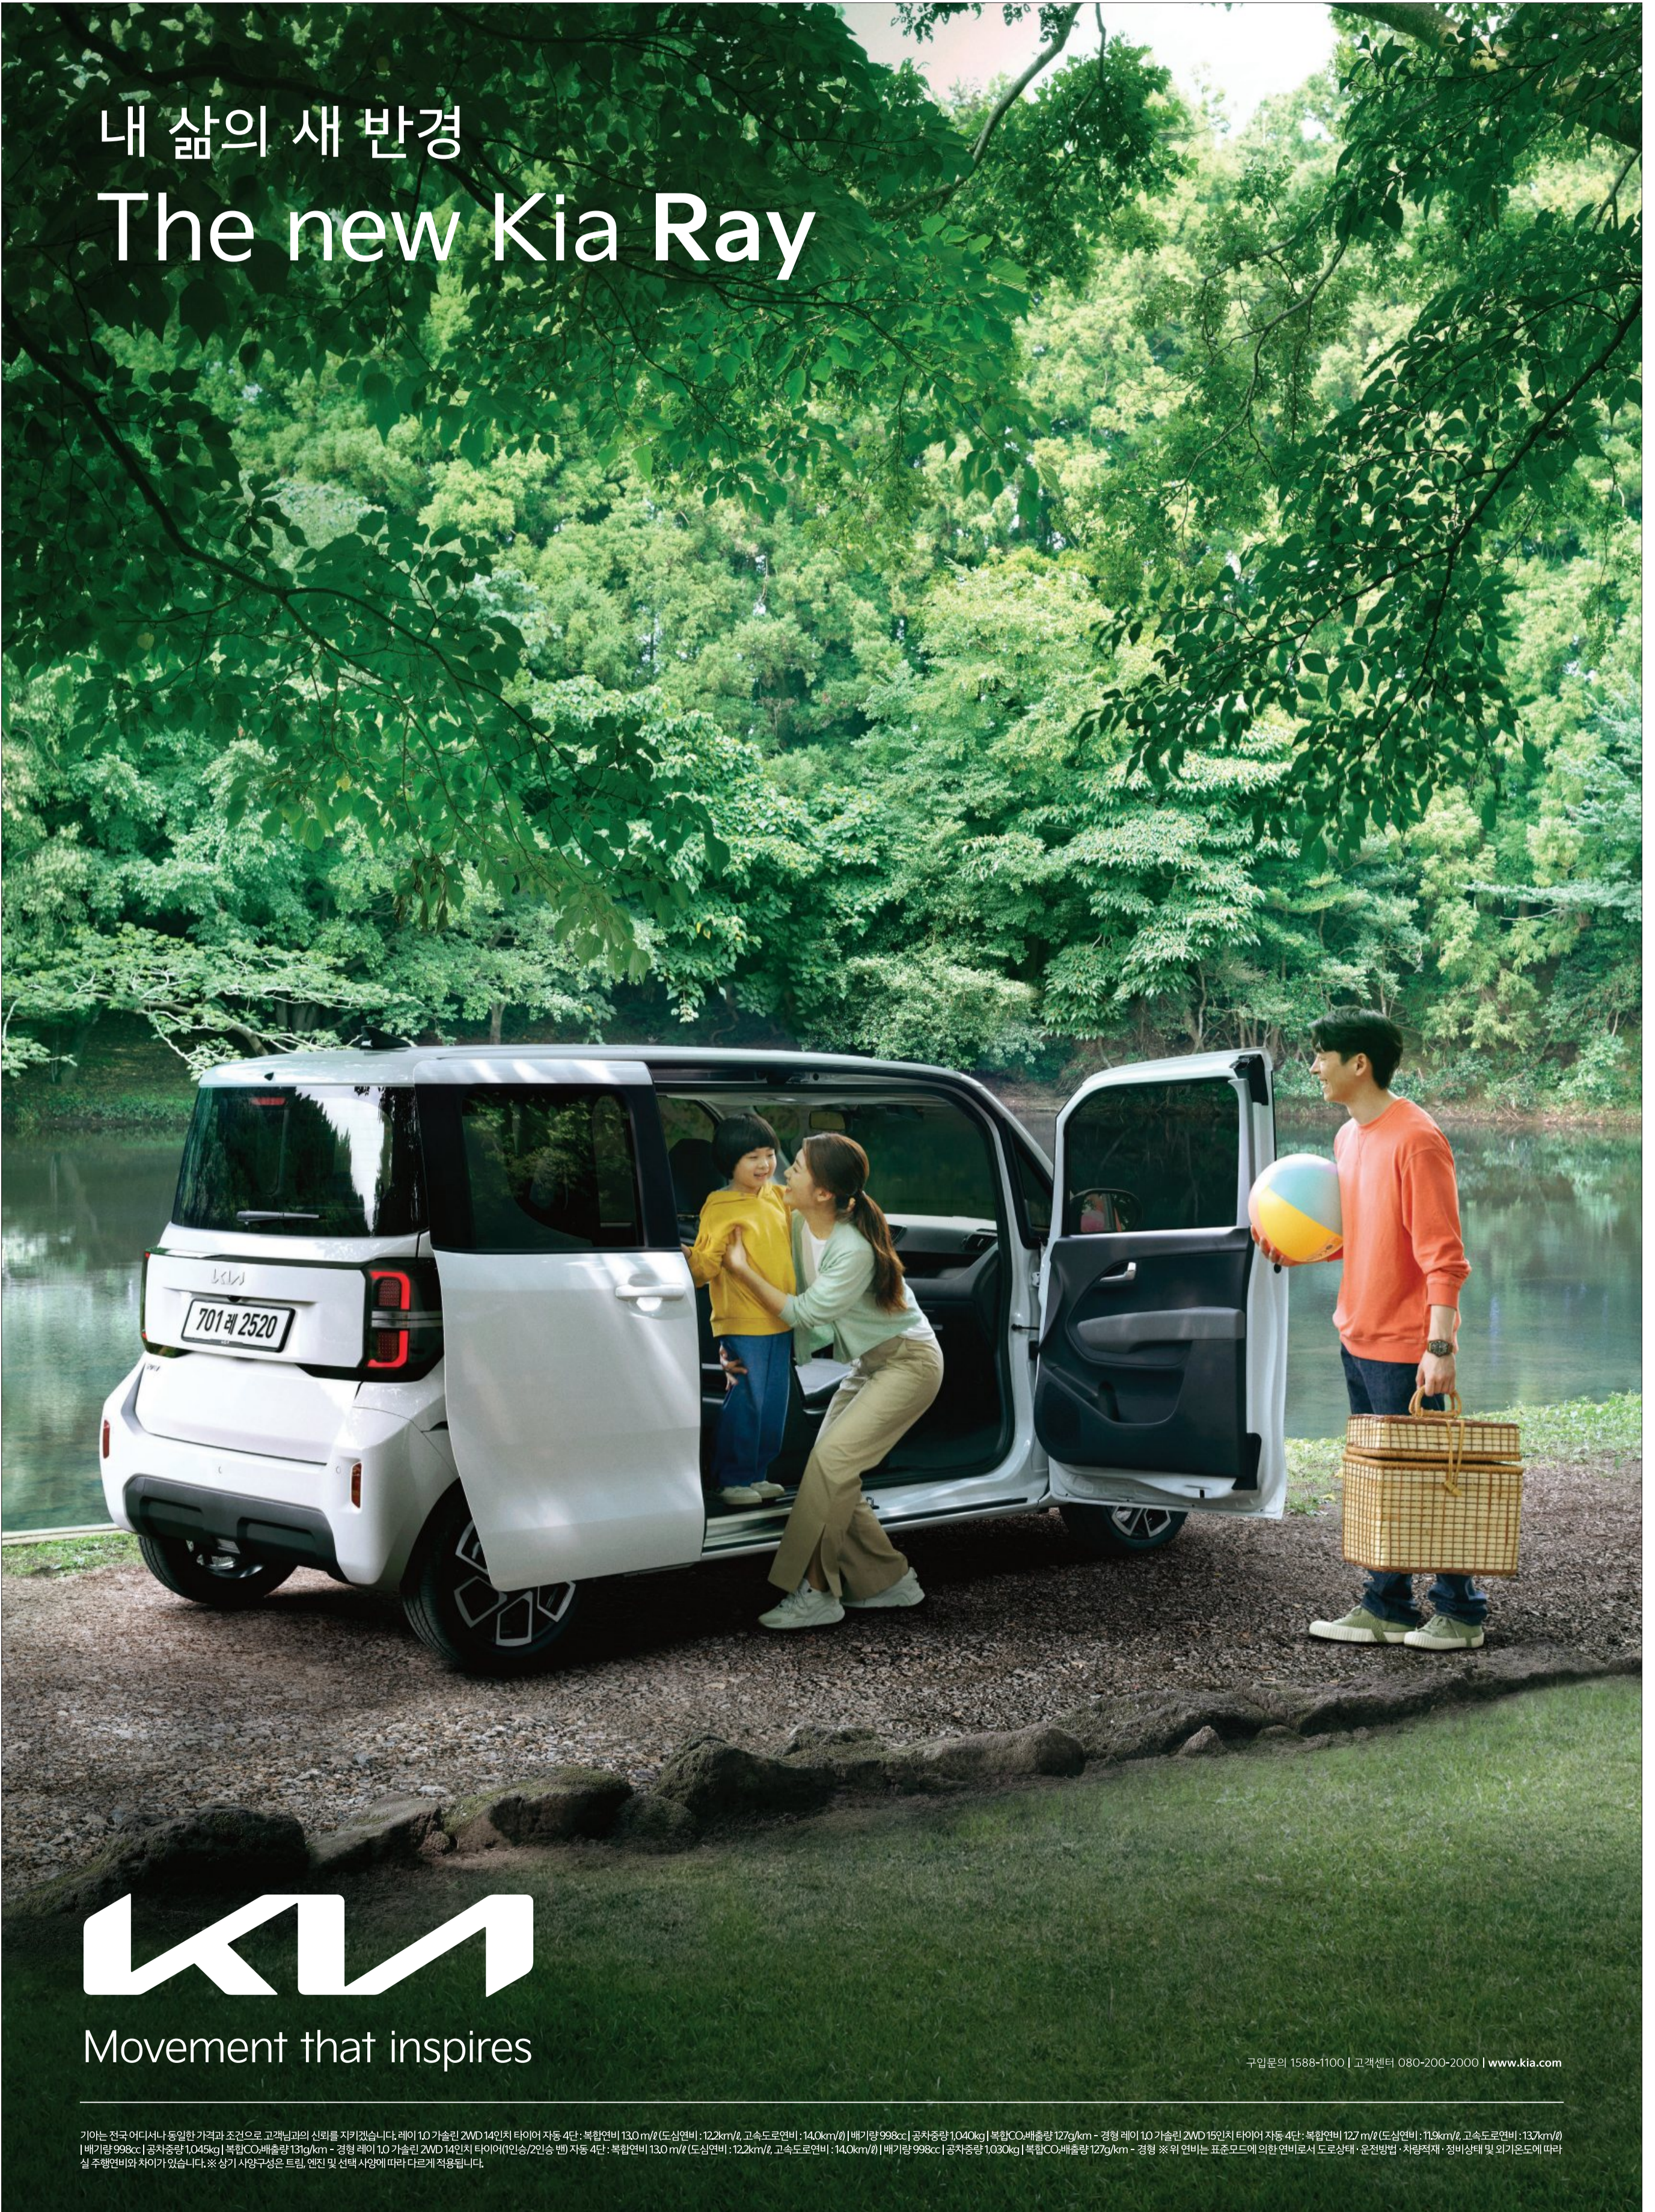

내 삶의 새 반경  
**The new Kia Ray**

Movement that inspires

구입문의 1588-1100 | 고객센터 080-200-2000 | [www.kia.com](http://www.kia.com)

기아는 전국 어디서나 동일한 가격과 조건으로 고객님의 신뢰를 지키겠습니다. 레이 1.0 가솔린 2WD 14인치 타이어 자동 4단: 복합연비 13.0 m/l (도심연비: 12.2km/l, 고속도로연비: 14.0km/l) | 배기량 998cc | 공차중량 1,040kg | 복합CO<sub>2</sub>배출량 127g/km - 경형 레이 1.0 가솔린 2WD 15인치 타이어 자동 4단: 복합연비 12.7 m/l (도심연비: 11.9km/l, 고속도로연비: 13.7km/l) | 배기량 998cc | 공차중량 1,045kg | 복합CO<sub>2</sub>배출량 131g/km - 경형 레이 1.0 가솔린 2WD 14인치 타이어(인승/2인승 밴) 자동 4단: 복합연비 13.0 m/l (도심연비: 12.2km/l, 고속도로연비: 14.0km/l) | 배기량 998cc | 공차중량 1,030kg | 복합CO<sub>2</sub>배출량 127g/km - 경형 ※ 위 연비는 표준모드에 의한 연비로서 도로상태, 운전방법, 차량적재, 정비상태 및 외기온도에 따라 실 주행연비와 차이가 있습니다. ※ 상기 사양구성은 트림, 엔진 및 선택 사양에 따라 다르게 적용됩니다.