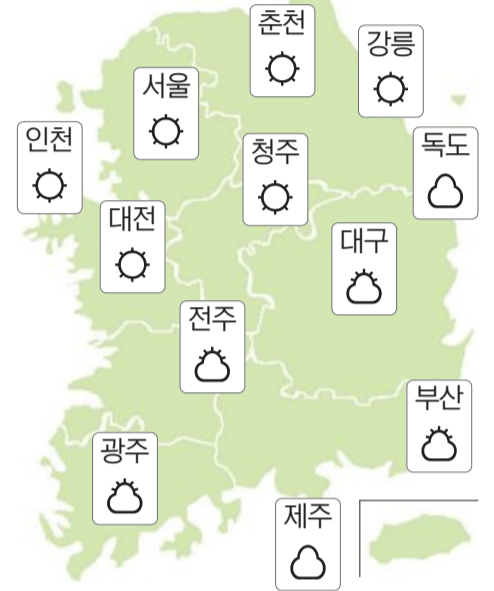

◇전국 날씨

◇바다 날씨

		오전	오후
		파고 (m)	파고 (m)
서해남부	앞바다	0.5	0.5
	면바다(북)	0.5~1.0	0.5~1.0
	면바다(남)	0.5~1.0	0.5~1.0
남해서부	앞바다	0.5	0.5
	면바다(서)	0.5~1.5	0.5~1.5
	면바다(동)	0.5~1.5	0.5~1.5

◇물때

목포	간조	만조
	05:48	11:50
여수	17:32	--:--
	01:29	07:14
	13:08	19:39

◇생활지수

식중독	자외선	미세먼지
주의	매우 높음	좋음

◇주간 날씨

23(금)	24(토)	25(일)
17/25	15/25	15/25
26(월)	27(화)	28(수)
17/27	17/28	18/26

부음

▲김정금씨 별세, 강동원 조선대 명예교수·전 총장 장모상-발인 23일 오전 8시 30분 조선대병원 장례식장(광주 동구 서석동) 2호실 062-220-3352