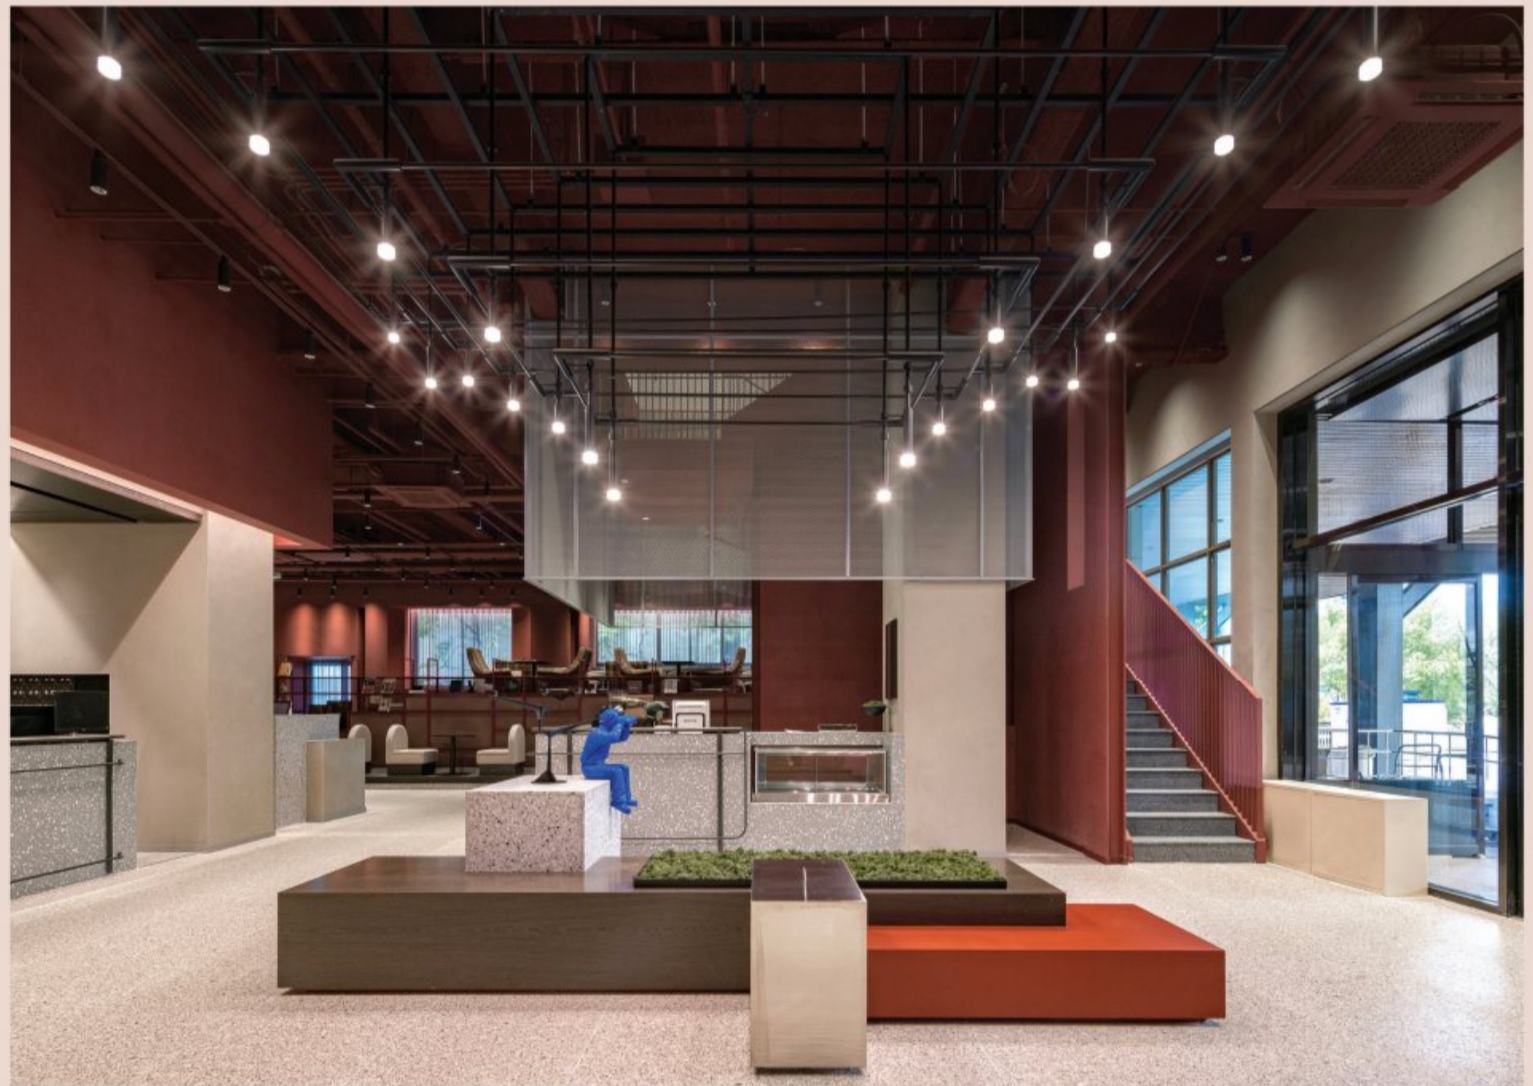

RAMADA
 PLAZA BY WYNDHAM
 CHUNGJANG

GRAND OPENING CEREMONY

2022.11.10 (목) 19:00

가을을 사로잡는 감성 보이스 정승환 출연

광주 구도심에서 예술적 감각의 모던함과 문화적 감성이 공존하는 공간 "광주 라마다플라자 충장 호텔"

국내에서 단1대 뿐인 피자용 가마를 갖춘 정통 이탈리아인 다이닝 레스토랑 "비아베르데" VIA VERDE

정성 가득한 조식, 전문 바리스타가 준비한 커피와 티등을 여유롭게 즐길 수 있는 갤러리 카페 "엘름" elm

연회, 세미나, 미팅은 물론 고품격 호텔 웨딩이 가능하도록 첨단 장비와 시설을 갖춘 "연회장"

관람신청 라마다플라자 충장호텔 홈페이지 참조

장소 라마다플라자 충장호텔 12층 대연회장

일시 2022.11.10 (목) 19:00

출연 정승환

@ramada_chungjang

라마다플라자 충장호텔

디럭스, 스위트 등 총 10가지 타입의 무등산과 광주천을 조망할 수 있는 현대적 스타일의 "객실"

다양한 운동기구와 쾌적하고 편안한 휴식을 즐길 수 있는 남성전용 사우나 "제스트" ZEST