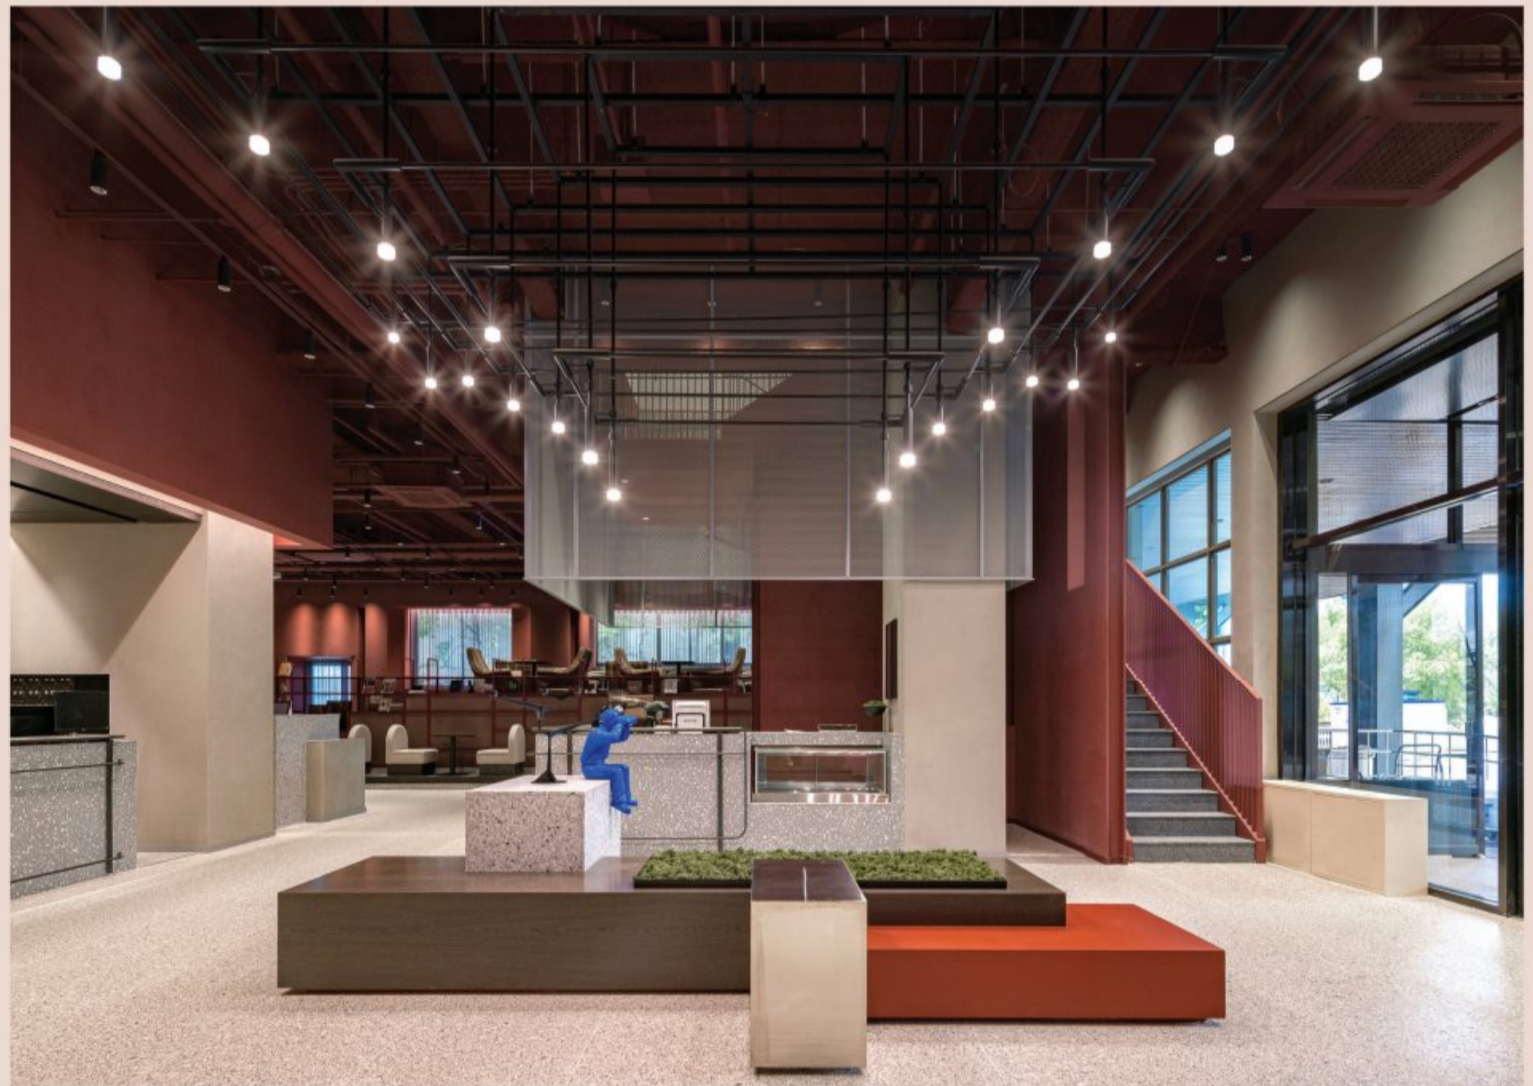

RAMADA
 PLAZA BY WYNDHAM
 CHUNGJANG

GRAND OPENING CEREMONY

2022.11.10 (목) 19:00

가을을 사로잡는 감성 보이스 정승환 출연

광주 구도심에서 예술적 감각의 모던함과 문화적 감성이 공존하는 공간 "광주 라마다플라자 충장 호텔"

국내에서 단1대 뿐인 피자용 가마를 갖춘 정통 이탈리아인 다이닝 레스토랑 "비아베르데" VIA VERDE

정성 가득한 조식, 전문 바리스타가 준비한 커피와 티등을 여유롭게 즐길 수 있는 갤러리 카페 "엘름" elm

연회, 세미나, 미팅은 물론 고품격 호텔 웨딩이 가능하도록 첨단 장비와 시설을 갖춘 "연회장"

장소 라마다플라자 충장호텔 12층 대연회장

일시 2022.11.10 (목) 19:00

출연 정승환

@ramada_chungjang

라마다플라자 충장호텔

디럭스, 스위트 등 총 10가지 타입의 무등산과 광주천을 조망할 수 있는 현대적 스타일의 "객실"

다양한 운동기구와 쾌적하고 편안한 휴식을 즐길 수 있는 남성전용 사우나 "제스트" ZEST