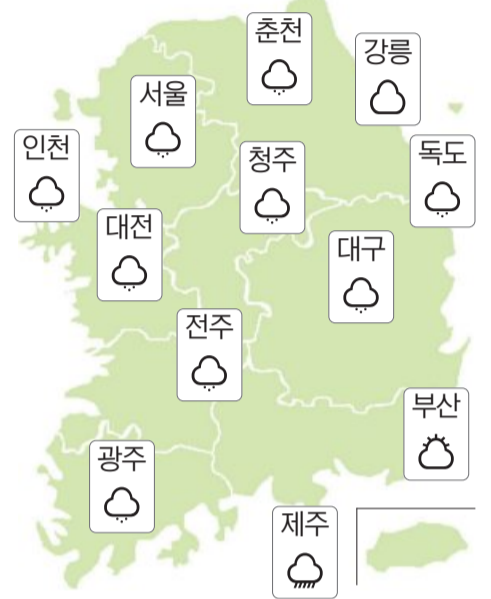

“나훈아 선생님의 곡 ‘물레방아 도는데’ 중에 ‘들담길 돌아서며 또 한 번 보고 징검다리 건너갈 때 뒤

돌아 보며’라는 가사가 있어요. 그저 흥얼거리던 노래에 일제강점기 징병으로 끌려가던 이들의 모습이 담겨있다는 걸 알게 되면서 트로트를 다시 보게 됐습니다. 막연히 꺾어 부르거나 흥을 돋기 위해 부르는 노래가 아니라 가사 하나하나에 한이 담겨 있다는 걸 알게 됐지요.”

오랜 시간 활동하다 보니 오랜 팬들도 있다. 데뷔 초부터 함께한 10년지기 친구같은 팬들은 그에게 가장 큰 힘이요. 정씨는 지난해 11월 광주디자이너진 흥원에서 약 300여명의 팬들과 단독 콘서트를 열었다. 올해 3월에는 서울에서 단독 콘서트 및 팬미팅 계획도 열 계획이다.

/김다인 기자 kdi@kwangju.co.kr

오늘의 날씨

해돋이	07:36	달뜨기	10:35
해지기	17:54	달지기	23:00

빙판길 조심하세요

밤 사이 내린 눈이 얼어 빙판길과 살얼음 나타나는 곳 있겠다.

광주	눈	-7/4	보성	눈	-9/4
목포	눈	-5/4	순천	눈	-7/6
여수	눈	-4/4	영광	눈	-8/3
나주	눈	-8/4	진도	눈	-4/6
완도	눈	-4/5	전주	눈	-8/3
구례	눈	-9/5	군산	눈	-8/2
강진	눈	-8/5	남원	눈	-11/3
해남	눈	-7/5	흑산도	눈	1/6
장성	눈	-8/4			

◇ 전국 날씨

◇ 바다 날씨

		오전	오후
		파고 (m)	파고 (m)
서해 남부	앞바다	0.5~1.0	0.5~1.0
	면바다(북)	0.5~1.5	1.0~2.0
	면바다(남)	0.5~1.5	0.5~1.5
남해 서부	앞바다	0.5	0.5
	면바다(서)	0.5~1.5	0.5~1.5
	면바다(동)	0.5~1.5	0.5~1.5

◇ 물때

		간조	만조
목포		10:26	05:17
		22:59	17:53
여수		05:58	00:03
		18:36	12:31