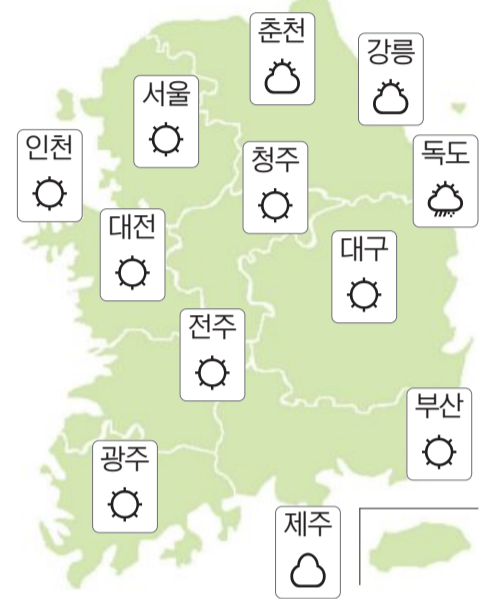

### 오늘의 날씨

해돋이	07:31	달뜨기	15:33
해질름	18:02	달지기	06:02

### 주말 외출 어때요

남쪽으로 이동하는 대륙고기압의 영향으로 대체로 맑겠다.

광주	맑음	-3/5	보성	맑음	-4/5
목포	구름많음	-3/3	순천	맑음	-2/8
여수	맑음	0/8	영광	맑음	-5/3
나주	맑음	-4/5	진도	맑음	-1/4
완도	맑음	-2/5	전주	맑음	-3/4
구례	맑음	-4/7	군산	맑음	-4/3
강진	맑음	-3/6	남원	맑음	-5/5
해남	맑음	-4/5	흑산도	맑음	1/4
장성	맑음	-5/5			

### ◇ 전국 날씨