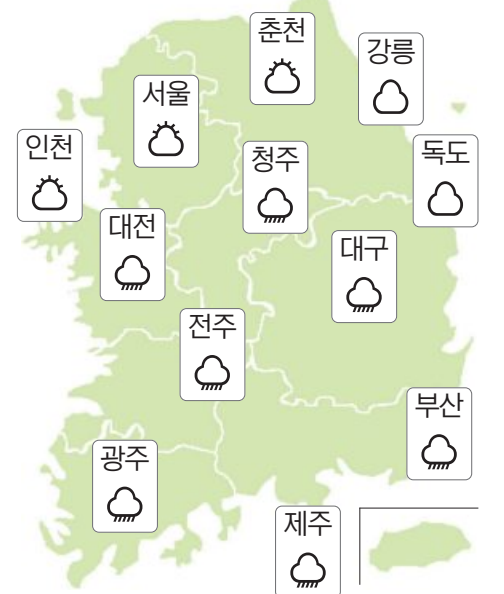

청춘을 보냈던 서울의 왁자지껄함과 달리 해남은 고요하고 평온하다. 그는 현재 사랑하는 아내, 7살난 아들과 2살 딸을 키우며 오손도손 살아가는 행복을 만끽하고 있다.

귀농을 희망하는 이들에게 김씨는 “종종 나이가 들면 귀농을 꿈꾸곤 하는데 생각보다 쉽지 않다. 조금이라도 젊었을 때, 시·군에서 실시하는 다양한 ‘살아보기’ 혹은 ‘체험’ 등을 통해 적성에 맞는 지 확인하고 뛰어드는 게 실패 확률을 줄이는 방법”이라고 조언했다.

/김다인 기자 kdi@kwangju.co.kr

오늘의 날씨

해돋이	07:25	달뜨기	21:21
해질	18:08	달짐	09:20

미세먼지 씻겨 줄 비

밤부터 비 내리는 곳 있겠다. 예상강수량 5~40mm.

광주	비	-1/12	보성	비	-5/10
목포	비	-2/10	순천	비	-1/12
여수	비	2/11	영광	비	-4/10
나주	비	-4/12	진도	비	-1/10
완도	비	1/10	진주	비	-3/12
구례	비	-3/10	군산	비	-4/10
강진	비	-3/11	남원	비	-5/10
해남	비	-3/11	혁신도	비	2/7
장성	비	-4/11			

◇ 전국 날씨

◇ 바다 날씨

		오전	오후
		파고 (m)	파고 (m)
서해남부	앞바다	0.5~1.5	0.5~1.5
	면바다(북)	1.0~2.0	1.5~2.5
	면바다(남)	1.5~2.5	1.5~2.5
남해서부	앞바다	0.5~1.0	0.5~1.5
	면바다(서)	1.5~2.5	2.0~3.0
	면바다(동)	1.0~2.0	1.5~3.0

◇ 물때

		간조	만조
목포		09:26	04:06
		21:53	16:36
		04:58	11:21
여수		17:19	23:30