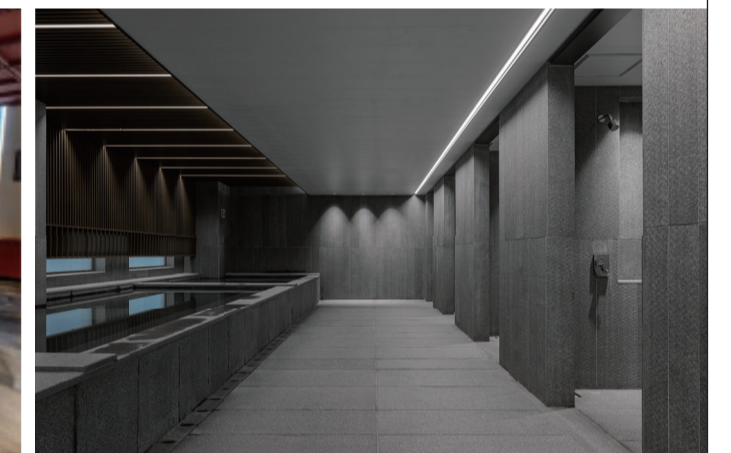

RAMADA
PLAZA BY WYNDHAM
CHUNGJANG

예술의 중심에 위치한 현대적인 감성의 호텔
라마다플라자충장호텔

- 웨딩&컨벤션
최대 500여명
수용가능
- 무등산
광주천
조망
- 다양한
편의시설

CONVENTION CENTER

연회, 세미나, 미팅은 물론 고품격 호텔 웨딩이 가능하도록 첨단 장비와 시설을 갖춘 연회장

elm
gallery & cafe

정성 가득한 조식, 전문 바리스타가 준비한 커피와 티 등을 여유롭게 즐길 수 있는 레스토랑&갤러리 카페

VIA VERDE
Italian restaurant

특급호텔 출신 헤드셰프가 이탈리아 본연의 맛을 선보이는 캐주얼 다이닝 비아베르데

ZEST
gym & sauna

고급스러운 인테리어와 위생적인 관리시스템. 다양한 운동기구와 쾌적하고 편안한 휴식을 즐길 수 있는 남성전용 사우나 "제스트"

모던한 인테리어의 객실
스탠다드룸, 패밀리룸, 디럭스룸, 아티스트 스위트룸

Tel 예약 및 문의 062-717-1000 상담가능시간 09:00~18:00