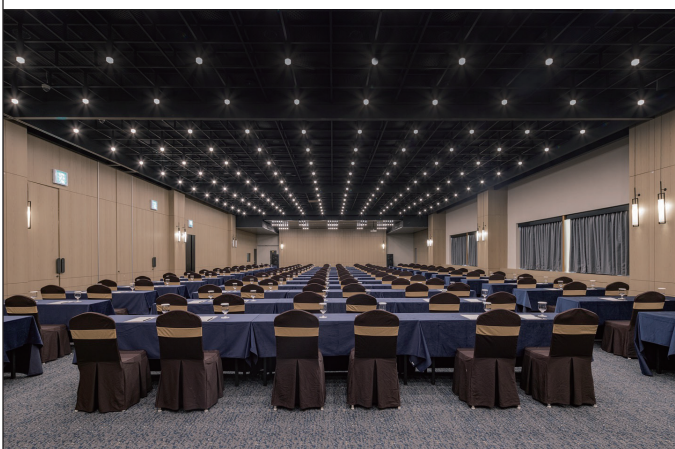

RAMADA
PLAZA BY WYNDHAM
CHUNGJANG

예술의 중심에 위치한 현대적인 감성의 호텔
라마다플라자충장호텔

- 웨딩&컨벤션
최대 500여명
수용가능
- 무등산
광주천
조망
- 다양한
편의시설

CONVENTION CENTER

연회, 세미나, 미팅은 물론 고품격 호텔 웨딩이 가능하도록 첨단 장비와 시설을 갖춘 연회장

elm
gallery & cafe

정성 가득한 조식, 전문 바리스타가 준비한 커피와 티 등을 여유롭게 즐길 수 있는 레스토랑&갤러리 카페

VIA VERDE
Italian restaurant

특급호텔 출신 헤드셰프가 이탈리아 본연의 맛을 선보이는 캐주얼 다이닝 비아베르데

ZEST
gym & sauna

고급스러운 인테리어와 위생적인 관리시스템. 다양한 운동기구와 쾌적하고 편안한 휴식을 즐길 수 있는 남성전용 사우나 "제스트"

모던한 인테리어의 객실
스탠다드룸, 패밀리룸, 디럭스룸, 아티스트 스위트룸

Tel 예약 및 문의 062-717-1000 상담가능시간 09:00~18:00