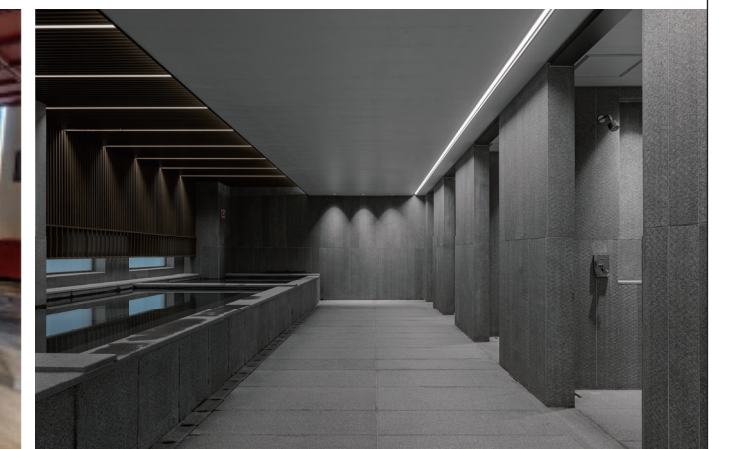

RAMADA
PLAZA BY WYNDHAM
CHUNGJANG

예술의 중심에 위치한 현대적인 감성의 호텔
라마다플라자충장호텔

- 웨딩&컨벤션
최대 500여명
수용가능
- 무등산
광주천
조망
- 다양한
편의시설

CONVENTION CENTER

연회, 세미나, 미팅은 물론 고품격 호텔 웨딩이 가능하도록 첨단 장비와 시설을 갖춘 연회장

elm
gallery & cafe

정성 가득한 조식, 전문 바리스타가 준비한 커피와 티 등을 여유롭게 즐길 수 있는 레스토랑&갤러리 카페

VIA VERDE
Italian restaurant

특급호텔 출신 헤드셰프가 이탈리아 본연의 맛을 선보이는 캐주얼 다이닝 비아베르데

ZEST
gym & sauna

고급스러운 인테리어와 위생적인 관리시스템. 다양한 운동기구와 쾌적하고 편안한 휴식을 즐길 수 있는 남성전용 사우나 "제스트"

모던한 인테리어의 객실
스탠다드룸, 패밀리룸, 디럭스룸, 아티스트 스위트룸

Tel 예약 및 문의 062-717-1000 상담가능시간 09:00~18:00