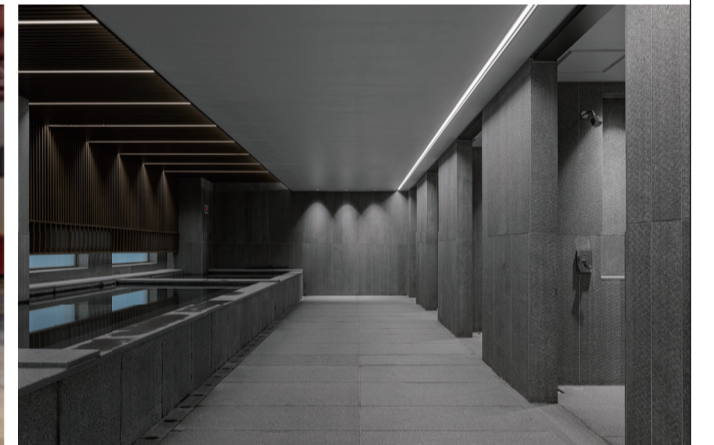

RAMADA
PLAZA BY WYNDHAM
CHUNGJANG

예술의 중심에 위치한 현대적인 감성의 호텔
라마다플라자충장호텔

- 웨딩&컨벤션
최대 500여명
수용가능
- 무등산
광주천
조망
- 다양한
편의시설

CONVENTION CENTER

연회, 세미나, 미팅은 물론 고품격 호텔 웨딩이 가능하도록 첨단 장비와 시설을 갖춘 연회장

elm
gallery & cafe

정성 가득한 조식, 전문 바리스타가 준비한 커피와 티 등을 여유롭게 즐길 수 있는 레스토랑&갤러리 카페

VIA VERDE
Italian restaurant

특급호텔 출신 헤드셰프가 이탈리아 본연의 맛을 선보이는 캐주얼 다이닝 비아베르데

ZEST
gym & sauna

고급스러운 인테리어와 위생적인 관리시스템. 다양한 운동기구와 쾌적하고 편안한 휴식을 즐길 수 있는 남성전용 사우나 "제스트"

모던한 인테리어의 객실
스탠다드룸, 패밀리룸, 디럭스룸, 아티스트 스위트룸

Tel 예약 및 문의 062-717-1000 상담가능시간 09:00~18:00