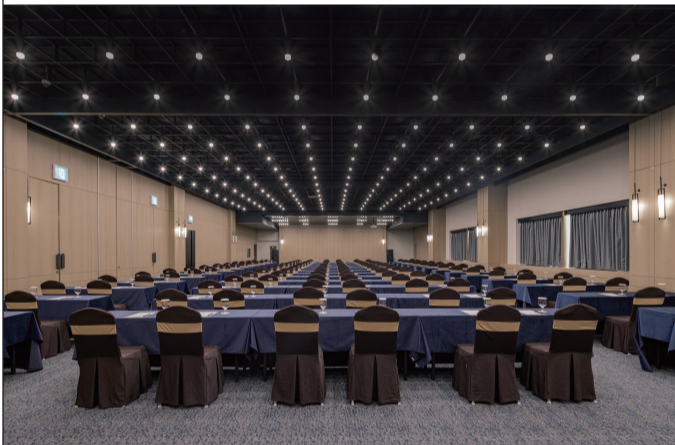

RAMADA
PLAZA BY WYNDHAM
CHUNGJANG

예술의 중심에 위치한 현대적인 감성의 호텔
라마다플라자충장호텔

- 웨딩&컨벤션
최대 500여명
수용가능
- 무등산
광주천
조망
- 다양한
편의시설

CONVENTION CENTER

연회, 세미나, 미팅은 물론 고품격 호텔 웨딩이 가능하도록 첨단 장비와 시설을 갖춘 연회장

elm
gallery & cafe

정성 가득한 조식, 전문 바리스타가 준비한 커피와 티 등을 여유롭게 즐길 수 있는 레스토랑&갤러리 카페

VIA VERDE
Italian restaurant

특급호텔 출신 헤드셰프가 이탈리아 본연의 맛을 선보이는 캐주얼 다이닝 비아베르데

ZEST
gym & sauna

고급스러운 인테리어와 위생적인 관리시스템. 다양한 운동기구와 쾌적하고 편안한 휴식을 즐길 수 있는 남성전용 사우나 "제스트"

모던한 인테리어의 객실
스탠다드룸, 패밀리룸, 디럭스룸, 아티스트 스위트룸

Tel 예약 및 문의 062-717-1000 상담가능시간 09:00~18:00