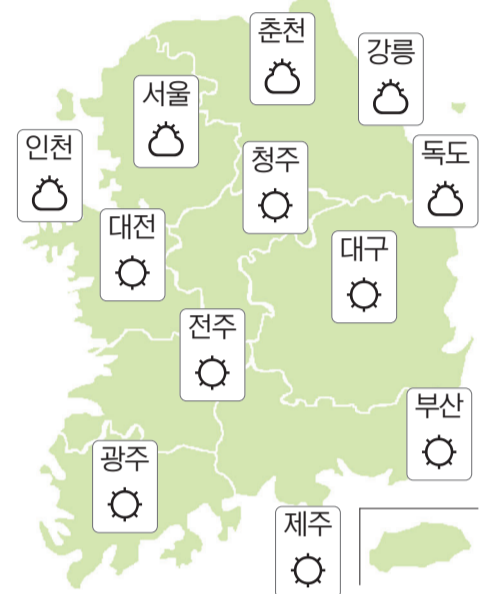

로운 방향을 모색하고 홍보하는 교류의 장이 될 것으로 확신한다”고 말했다.
우동기 국가균형발전위원회장은 “코로나19 이후 침체됐던 지역 축제가 서서히 정상화 되는 과정에서 박람회가 개최된 것은 의미가 크다”면서 “각 지역 축제 성장과 지방 주도의 성장이 국가 균형 발전을 인식하는 계기가 될 것으로 확신한다”고 했다.
개막식이 끝난 뒤 3인조 걸그룹 VIVIZ의 특별공연이 펼쳐져 관람객들에게 큰 호응을 얻었다.
한편 박람회에 참가한 도내 각 자치단체는 대표 축제를 내세우며 타 시도 및 사·군과 손님맞이 경쟁을 벌였다.
둘째날인 8일에는 대한민국 베스트 축제 어워드, 지니지니&강이강이 뮤지컬 갈라쇼 등이 진행됐으며 마지막날인 9일에는 축제박람회 서포터즈 시상식이 펼쳐졌다.
/김민석 기자 mskim@kwangju.co.kr

오늘의 날씨

해돋이	06:08	달뜨기	23:30
해짐	19:01	달지기	08:20

겨울같은 아침

낮밤 기온차가 15도 이상으로 매우 크겠다.

광주	맑음	6/21	보성	맑음	2/18
목포	맑음	8/18	순천	맑음	4/19
여수	맑음	9/17	영광	맑음	5/19
나주	맑음	3/20	진도	맑음	7/17
완도	맑음	8/19	전주	맑음	6/22
구례	맑음	2/21	군산	맑음	5/18
강진	맑음	4/19	남원	맑음	1/21
해남	맑음	5/19	흑산도	맑음	8/16
장성	맑음	2/20			

◇ 전국 날씨

◇ 바다 날씨

		바다	
		오전	오후
		파고 (m)	파고 (m)
서해남부	앞바다	0.5	1.0~3.0
	면바다(북)	1.0~2.0	1.5~3.5
	면바다(남)	1.0~2.0	1.5~2.5
남해서부	앞바다	0.5	0.5~1.0
	면바다(서)	0.5~1.0	0.5~1.0
	면바다(동)	0.5~1.0	0.5~2.0

◇ 물때

	간조	만조
목포	09:58	04:52
	22:02	16:51
여수	05:26	11:28
	17:23	--:--