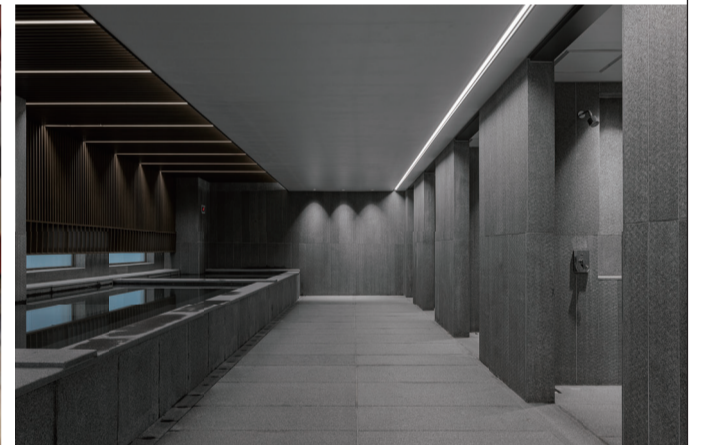

RAMADA
PLAZA BY WYNDHAM
CHUNGJANG

예술의 중심에 위치한 현대적인 감성의 호텔
라마다플라자충장호텔

- 웨딩&컨벤션
최대 500여명
수용가능
- 무등산
광주천
조망
- 다양한
편의시설

CONVENTION CENTER

연회, 세미나, 미팅은 물론 고품격 호텔 웨딩이 가능하도록 첨단 장비와 시설을 갖춘 연회장

elm
gallery & cafe

정성 가득한 조식, 전문 바리스타가 준비한 커피와 티 등을 여유롭게 즐길 수 있는 레스토랑&갤러리 카페

VIA VERDE
Italian restaurant

특급호텔 출신 헤드셰프가 이탈리아 본연의 맛을 선보이는 캐주얼 다이닝 비아베르데

ZEST
gym & sauna

고급스러운 인테리어와 위생적인 관리시스템. 다양한 운동기구와 쾌적하고 편안한 휴식을 즐길 수 있는 남성전용 사우나 "제스트"

모던한 인테리어의 객실

스탠다드룸, 패밀리룸, 디럭스룸, 아티스트 스위트룸

Tel 예약 및 문의 062-717-1000 상담가능시간 09:00~18:00