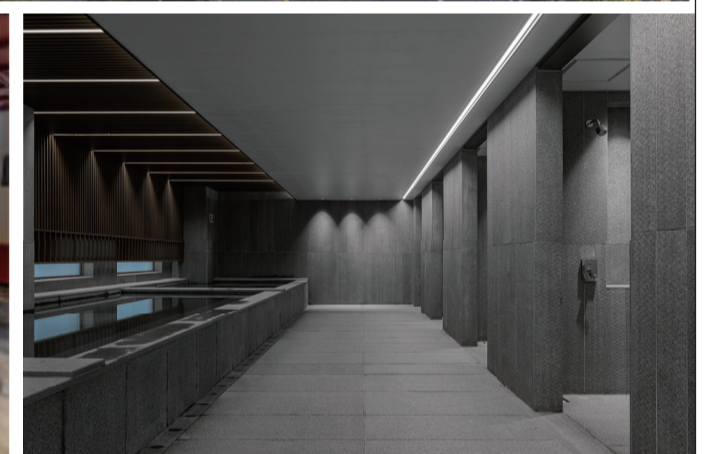

예술의 중심에 위치한 현대적인 감성의 호텔
라마다플라자충장호텔

- 웨딩&컨벤션
최대 500여명
수용가능
- 무등산
광주천
조망
- 다양한
편의시설

CONVENTION CENTER

연회, 세미나, 미팅은 물론 고품격 호텔 웨딩이 가능하도록 첨단 장비와 시설을 갖춘 연회장

elm
gallery & cafe

정성 가득한 조식, 전문 바리스타가 준비한 커피와 티 등을 여유롭게 즐길 수 있는 레스토랑&갤러리 카페

VIA VERDE
Italian restaurant

특급호텔 출신 헤드셰프가 이탈리아 본연의 맛을 선보이는 캐주얼 다이닝 비아베르데

ZEST
gym & sauna

고급스러운 인테리어와 위생적인 관리시스템. 다양한 운동기구와 쾌적하고 편안한 휴식을 즐길 수 있는 남성전용 사우나 "제스트"

모던한 인테리어의 객실
 스탠다드룸, 패밀리룸, 디럭스룸, 아티스트 스위트룸

Tel 예약 및 문의 062-717-1000 상담가능시간 09:00~18:00