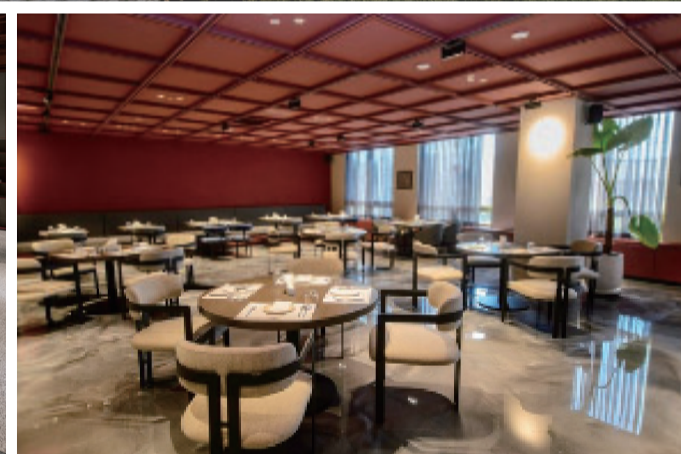

예술의 중심에 위치한 현대적인 감성의 호텔
라마다플라자충장호텔

- 웨딩&컨벤션
최대 500여명
수용가능
- 무등산
광주천
조망
- 다양한
편의시설

CONVENTION CENTER

연회, 세미나, 미팅은 물론 고품격 호텔 웨딩이 가능하도록 첨단 장비와 시설을 갖춘 연회장

elm
gallery & cafe

정성 가득한 조식, 전문 바리스타가 준비한 커피와 티 등을 여유롭게 즐길 수 있는 레스토랑&갤러리 카페

VIA VERDE
Italian restaurant

특급호텔 출신 헤드셰프가 이탈리아 본연의 맛을 선보이는 캐주얼 다이닝 비아베르데

ZEST
gym & sauna

고급스러운 인테리어와 위생적인 관리시스템. 다양한 운동기구와 쾌적하고 편안한 휴식을 즐길 수 있는 남성전용 사우나 "제스트"

모던한 인테리어의 객실
 스탠다드룸, 패밀리룸, 디럭스룸, 아티스트 스위트룸

Tel 예약 및 문의 062-717-1000 상담가능시간 09:00~18:00