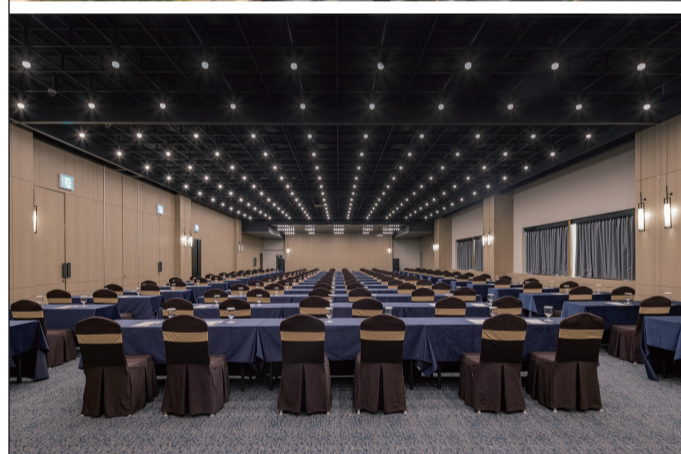

예술의 중심에 위치한 현대적인 감성의 호텔
라마다플라자충장호텔

- 웨딩&컨벤션
최대 500여명
수용가능
- 무등산
광주천
조망
- 다양한
편의시설

CONVENTION CENTER

연회, 세미나, 미팅은 물론 고품격 호텔 웨딩이 가능하도록 첨단 장비와 시설을 갖춘 연회장

elm
gallery & cafe

정성 가득한 조식, 전문 바리스타가 준비한 커피와 티 등을 여유롭게 즐길 수 있는 레스토랑&갤러리 카페

VIA VERDE
Italian restaurant

특급호텔 출신 헤드셰프가 이탈리아 본연의 맛을 선보이는 캐주얼 다이닝 비아베르데

ZEST
gym & sauna

고급스러운 인테리어와 위생적인 관리시스템. 다양한 운동기구와 쾌적하고 편안한 휴식을 즐길 수 있는 남성전용 사우나 "제스트"

모던한 인테리어의 객실
 스탠다드룸, 패밀리룸, 디럭스룸, 아티스트 스위트룸

Tel 예약 및 문의 062-717-1000 상담가능시간 09:00~18:00