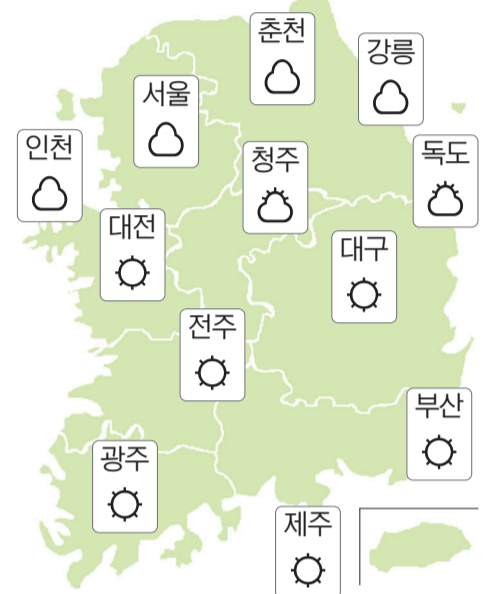

오늘의 날씨

해돋이	05:59	달뜨기	04:26
해질	19:06	달짐	15:55

감기 조심하세요

아침 기온이 낮아 쌀쌀하겠습니다.

광주	맑음	6/23	보성	맑음	3/19
목포	맑음	8/20	순천	맑음	6/20
여수	맑음	10/18	영광	맑음	4/21
나주	맑음	4/22	진도	맑음	5/19
완도	맑음	7/20	전주	맑음	5/21
구례	맑음	4/22	군산	맑음	5/19
강진	맑음	5/20	남원	맑음	3/21
해남	맑음	5/21	흑산도	맑음	8/17
장성	맑음	3/22			

◇ 전국 날씨

◇ 바다 날씨

		오전	오후
		파고 (m)	파고 (m)
서해남부	앞바다	0.5~1.0	0.5~1.0
	면바다(북)	1.0~2.0	1.5~3.0
	면바다(남)	0.5~1.5	1.0~2.0
남해서부	앞바다	0.5~1.5	0.5~1.0
	면바다(서)	1.0~2.0	0.5~1.5
	면바다(동)	1.5~3.0	0.5~1.5

◇ 물때

목표	간조	만조
	05:04 17:46	12:17 --:--
여수	00:45 13:27	07:23 19:34

◇ 생활지수

감기	천식	미세먼지
관심	위험	니쁨

◇ 주간 날씨

18(화)	19(수)	20(목)
14/22	14/24	15/26
21(금)	22(토)	23(일)
15/24	11/20	10/20

화순전남대병원 '이화 치유음악회' 호응

화순전남대병원(병원장 정용연)은 최근 병원 대강당에서 '이화 치유음악회 4월 초청공연'을 가졌다. 음악회는 '이토록 좋은 화순전남대병원의 마음을 담아 매일 두 번째 화요일에 진행된다. <화순전남대병원 제공>