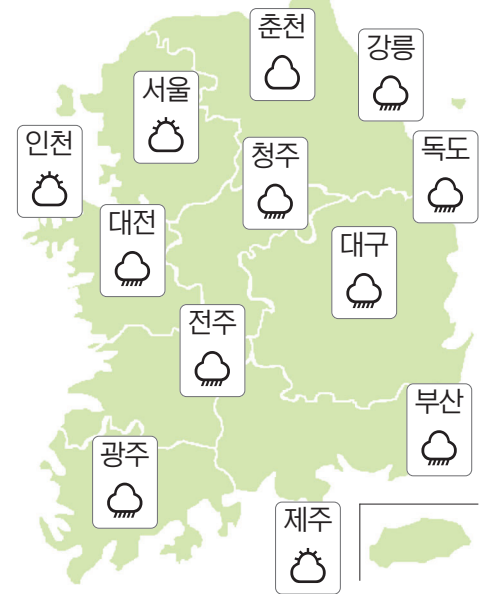

### 오늘의 날씨

해돋이	05:57	달뜨기	04:56
해지기	19:07	달지기	17:04

### 사온비

돌풍을 동반한 비가 내리겠다.

광주	비	15/19	보성	비	11/21
목포	비	15/18	순천	비	11/22
여수	비	14/20	영광	비	14/18
나주	비	13/20	진도	비	15/19
완도	비	14/20	전주	비	15/19
구례	비	11/20	군산	비	13/18
강진	비	13/20	남원	비	11/18
해남	비	14/20	흑산도	비	12/18
장성	비	12/19			

### ◇전국 날씨