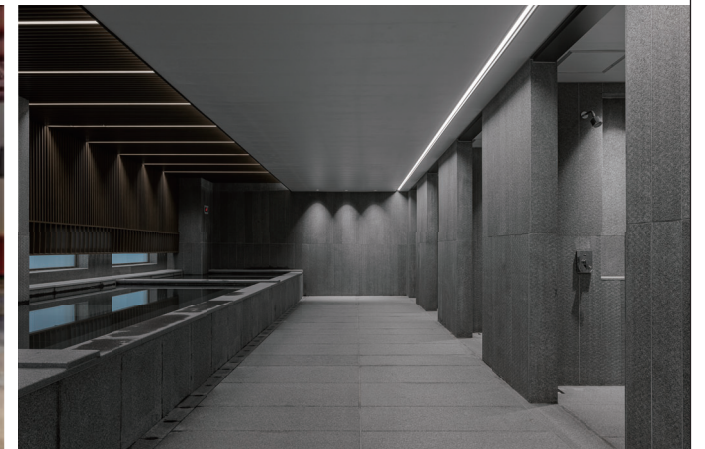

**RAMADA**  
PLAZA BY WYNDHAM  
CHUNGJANG

예술의 중심에 위치한 현대적인 감성의 호텔  
**라마다플라자충장호텔**

- 웨딩&컨벤션  
최대 500여명  
수용가능
- 무등산  
광주천  
조망
- 다양한  
편의시설

**CONVENTION CENTER**

연회, 세미나, 미팅은 물론 고품격 호텔 웨딩이 가능하도록 첨단 장비와 시설을 갖춘 연회장

**elm**  
gallery & cafe

정성 가득한 조식, 전문 바리스타가 준비한 커피와 티 등을 여유롭게 즐길 수 있는 레스토랑&갤러리 카페

**VIA VERDE**  
Italian restaurant

특급호텔 출신 헤드셰프가 이탈리아 본연의 맛을 선보이는 캐주얼 다이닝 비아베르데

**ZEST**  
gym & sauna

고급스러운 인테리어와 위생적인 관리시스템. 다양한 운동기구와 쾌적하고 편안한 휴식을 즐길 수 있는 남성전용 사우나 "제스트"