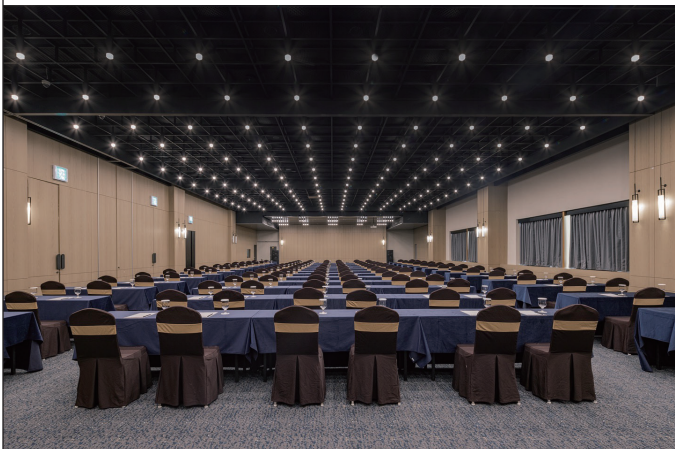

**RAMADA**  
PLAZA BY WYNDHAM  
CHUNGJANG

예술의 중심에 위치한 현대적인 감성의 호텔  
**라마다플라자충장호텔**

- 웨딩&컨벤션  
최대 500여명  
수용가능
- 무등산  
광주천  
조망
- 다양한  
편의시설

**CONVENTION CENTER**

연회, 세미나, 미팅은 물론 고품격 호텔 웨딩이 가능하도록 첨단 장비와 시설을 갖춘 연회장