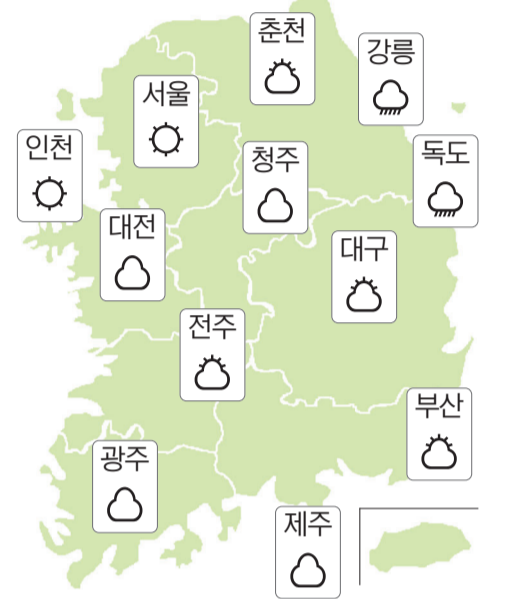

## 오늘의 날씨

해돋이	05:26	달뜨기	04:53
해질	19:32	달짐	19:17

## 더위 식히는 비

전남해안에 강한 바람이 불겠다.

광주	흐림	16/26	보성	흐림	16/24
목포	구름많음	16/23	순천	흐림	16/25
여수	비	17/23	영광	구름많음	15/25
나주	흐림	14/26	진도	구름많음	15/23
완도	비	17/25	전주	구름많음	16/26
구례	흐림	16/26	군산	구름많음	16/26
강진	비	16/25	남원	흐림	16/25
해남	흐림	15/24	흑산도	맑음	14/19
장성	흐림	14/26			

## ◇ 전국 날씨