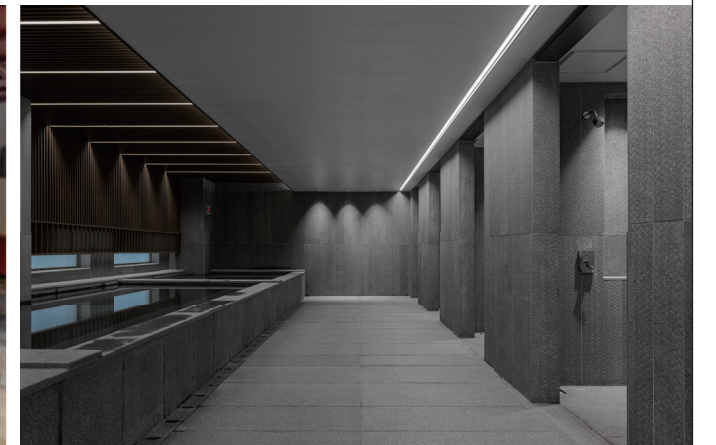

RAMADA
PLAZA BY WYNDHAM
CHUNGJANG

예술의 중심에 위치한 현대적인 감성의 호텔
라마다플라자충장호텔

- 웨딩&컨벤션
최대 500여명
수용가능
- 무등산
광주천
조망
- 다양한
편의시설

CONVENTION CENTER

연회, 세미나, 미팅은 물론 고품격 호텔 웨딩이 가능하도록 첨단 장비와 시설을 갖춘 연회장

elm
gallery & cafe

정성 가득한 조식, 전문 바리스타가 준비한 커피와 티 등을 여유롭게 즐길 수 있는 레스토랑&갤러리 카페

VIA VERDE
Italian restaurant

특급호텔 출신 헤드셰프가 이탈리아 본연의 맛을 선보이는 캐주얼 다이닝 비아베르데

ZEST
gym & sauna

고급스러운 인테리어와 위생적인 관리시스템. 다양한 운동기구와 쾌적하고 편안한 휴식을 즐길 수 있는 남성전용 사우나 "제스트"

모던한 인테리어의 객실
스탠다드룸, 패밀리룸, 디럭스룸, 아티스트 스위트룸

Tel 예약 및 문의 062-717-1000 상담가능시간 09:00~18:00