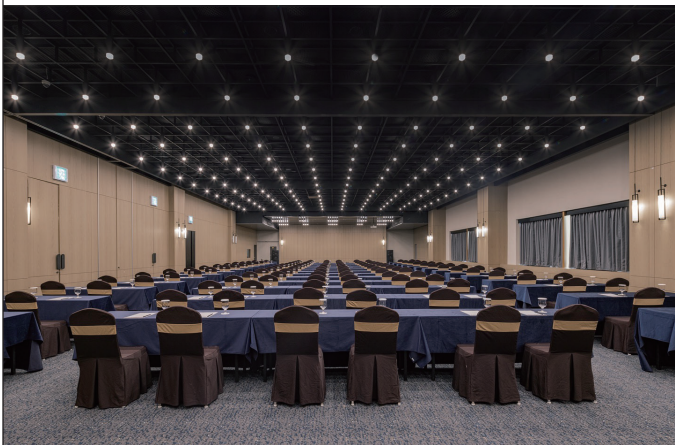

RAMADA
PLAZA BY WYNDHAM
CHUNGJANG

예술의 중심에 위치한 현대적인 감성의 호텔
라마다플라자충장호텔

- 웨딩&컨벤션
최대 500여명
수용가능
- 무등산
광주천
조망
- 다양한
편의시설

CONVENTION CENTER

연회, 세미나, 미팅은 물론 고품격 호텔 웨딩이 가능하도록 첨단 장비와 시설을 갖춘 연회장

elm
gallery & cafe

정성 가득한 조식, 전문 바리스타가 준비한 커피와 티 등을 여유롭게 즐길 수 있는 레스토랑&갤러리 카페

VIA VERDE
Italian restaurant

특급호텔 출신 헤드셰프가 이탈리아 본연의 맛을 선보이는 캐주얼 다이닝 비아베르데

ZEST
gym & sauna

고급스러운 인테리어와 위생적인 관리시스템. 다양한 운동기구와 쾌적하고 편안한 휴식을 즐길 수 있는 남성전용 사우나 "제스트"

모던한 인테리어의 객실
스탠다드룸, 패밀리룸, 디럭스룸, 아티스트 스위트룸

Tel 예약 및 문의 062-717-1000 상담가능시간 09:00~18:00