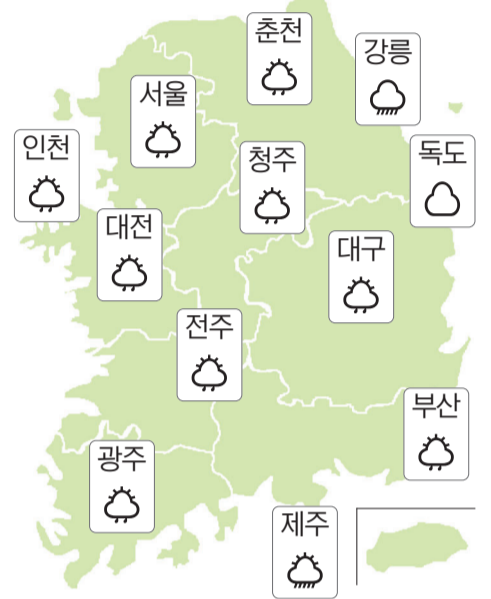

◇ 전국 날씨

◇ 바다 날씨

		오전	오후
		파고 (m)	파고 (m)
서해남부	앞바다	0.5~1.5	0.5~1.5
	면바다(북)	1.0~2.0	1.0~2.0
	면바다(남)	1.5~2.5	1.5~2.5
남해서부	앞바다	1.0~2.0	1.0~2.0
	면바다(서)	2.0~3.0	2.0~3.0
	면바다(동)	1.5~3.0	1.5~3.0

◇ 물때

		간조	만조
목포		11:19	06:16
		23:36	18:43
여수		06:50	00:43
		19:00	13:11

◇ 생활지수

식중독	자외선	미세먼지
경고	낮음	좋음

◇ 주간 날씨

8(화)	9(수)	10(목)
26/37	26/33	25/30
11(금)	12(토)	13(일)
24/31	23/33	24/33

광주시의사회, 새만금 잼버리 현장서 의료봉사

광주시 의사회(회장 박유환)가 최근 폭염으로 온열질환자가 발생한 새만금 잼버리대회 현장서 의료봉사를 펼쳤다. <사진>

6일 광주시 의사회에 따르면 최정섭(맑은소리 최정섭이비인후과 원장) 수석 부회장과 김상훈(광주병원 내과 원장) 법제이사가 새만금 잼버리대회 현장에서 의료 봉사활동을 했다.

이번 봉사는 대한의사협회 주도로 진행됐으며 광주시 의사회는 전라북도 의사회 의료지원단과 함께 봉사에 참여했다.

광주시의사회와 광주병원원은 수액 120개 및 응급약품 4상자를 전달하고 온열질환·감기·벌레 물림 환자 등을 진료했다.

김상훈 이사는 “전국의 의료인들이 자발적으로 봉사에 참여한 결과 중증환자들이 빠르게 회복할 수 있었다”며 “광주시 의사회가 도움이 될 수 있어 뿌듯하다. 더 많은 환자들에게 도움을 줄 수 있도록 최선을 다할 것”이라고 전했다.

한편 광주시 의사회는 캄보디아·몽골·네팔 등지에 광주진료소를 열고 광산구에 고려인 광주진료소를 개소하는 등 다양한 의료 봉사활동을 펼치고 있다. /이유빈 기자 lyb54@kwangju.co.kr