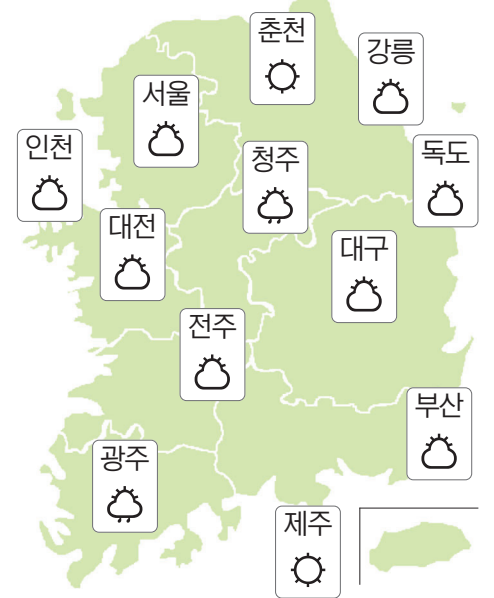

## 오늘의 날씨

|     |       |     |       |
|-----|-------|-----|-------|
| 해돋이 | 05:46 | 달뜨기 | 23:30 |
| 해질  | 19:30 | 달짐  | 12:51 |

## ◇ 전국 날씨