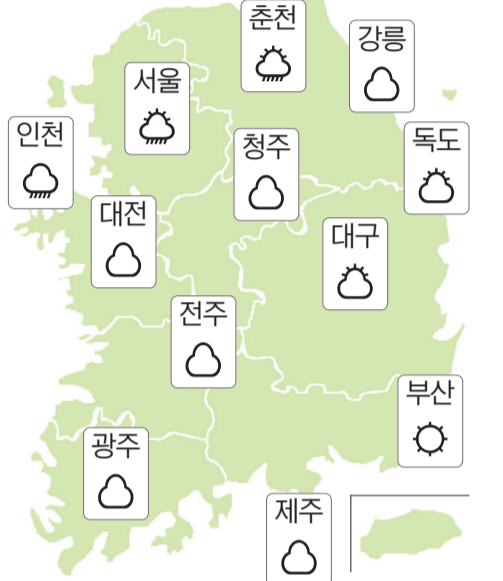

오늘의 날씨

해돋이	05:49	달뜨기	00:46
해질	19:26	달짐	16:03

선선한 날

흐린 가운데 선선한 날 이어지겠다.

광주	흐림	24/30	보성	흐림	22/29
목포	흐림	25/30	순천	구름많음	23/31
여수	구름많음	25/30	영광	흐림	25/30
나주	흐림	23/30	진도	흐림	25/30
완도	구름많음	25/31	전주	흐림	24/30
구례	흐림	22/32	군산	흐림	24/30
강진	구름많음	24/31	남원	흐림	23/31
해남	구름많음	23/30	혁신도	흐림	24/28
장성	흐림	23/30			

◇전국 날씨

◇바다 날씨

		오전	오후
		파고 (m)	파고 (m)
서해 남부	앞바다	1.5~3.5	1.0~2.0
	면바다(북)	2.0~4.0	1.5~2.5
	면바다(남)	1.5~2.5	1.5~2.5
남해 서부	앞바다	1.5~2.5	0.5~1.5
	면바다(서)	1.5~3.0	1.0~2.0
	면바다(동)	1.5~3.0	1.0~2.0

◇물때

	간조	만조
목포	03:35	09:34
	15:25	23:01
여수	11:16	05:08
	-:-	18:32