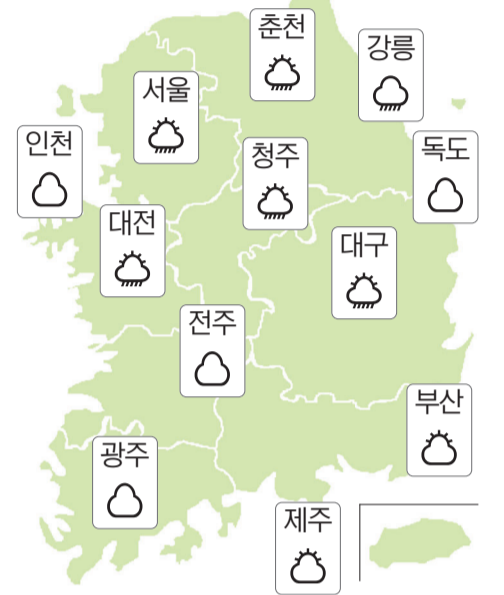

오늘의 날씨

해돋이	06:24	달뜨기	17:22
해질	18:23	달짐	03:21

완연한 가을

구름 많고 선선한 날 계속 되겠다.

광주	흐림	21/26	보성	구름많음	19/26
목포	구름많음	22/26	순천	구름많음	21/28
여수	구름많음	22/27	영광	흐림	21/26
나주	구름많음	20/26	진도	맑음	20/26
완도	맑음	22/27	전주	흐림	21/25
구례	구름많음	21/26	군산	가끔비	21/25
강진	구름많음	20/28	남원	흐림	21/26
해남	맑음	20/27	흑산도	맑음	21/25
장성	흐림	20/26			

◇ 전국 날씨

◇ 바다 날씨

	오전		오후	
	파고 (m)	파고 (m)	파고 (m)	파고 (m)
서해남부	앞바다	0.5~1.0	0.5~1.0	0.5~1.0
	면바다(북)	0.5~1.5	0.5~1.5	0.5~1.5
	면바다(남)	0.5~1.5	0.5~1.5	0.5~1.5
남해서부	앞바다	0.5	0.5	0.5
	면바다(서)	0.5~1.5	0.5~1.5	0.5~1.5
	면바다(동)	0.5~1.5	0.5~1.5	0.5~1.5