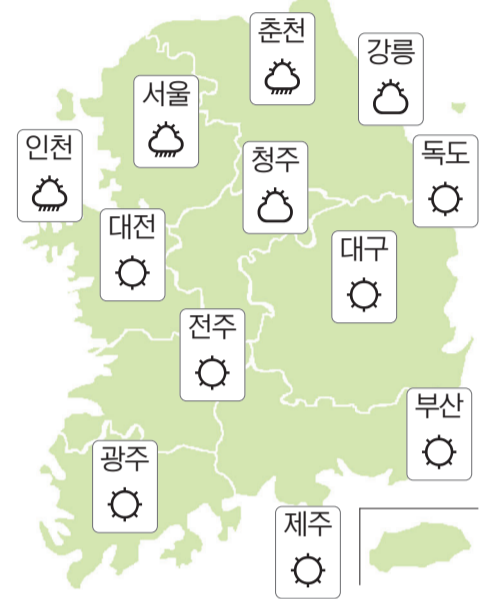

오늘의 날씨

해돋이	06:53	달뜨기	19:58
해질름	17:39	달짐	10:28

11월의 시작 살짝 덩다

평년보다 5도 이상 높은 더운 날씨 이어질다.

광주	맑음	13/24	보성	맑음	8/24
목포	맑음	16/23	순천	맑음	10/26
여수	맑음	14/23	영광	맑음	13/24
나주	맑음	11/25	진도	맑음	13/24
완도	맑음	15/24	전주	맑음	13/24
구례	맑음	9/24	군산	맑음	14/23
강진	맑음	10/24	남원	맑음	9/24
해남	맑음	12/25	흑산도	맑음	17/23
장성	맑음	11/24			

◇ 전국 날씨

◇ 바다 날씨

		오전	오후
		파고 (m)	파고 (m)
서해 남부	앞바다	0.5~1.0	0.5~1.0
	면바다(북)	1.0~2.0	1.0~2.0
	면바다(남)	0.5~1.5	1.0~2.0
남해 서부	앞바다	0.5	0.5~1.0
	면바다(서)	0.5~1.0	0.5~1.5
	면바다(동)	0.5~1.0	0.5~1.5

◇ 물때

		간조	만조
목포		09:26	03:55
		21:46	16:43
여수		04:29	11:09
		17:06	22:59