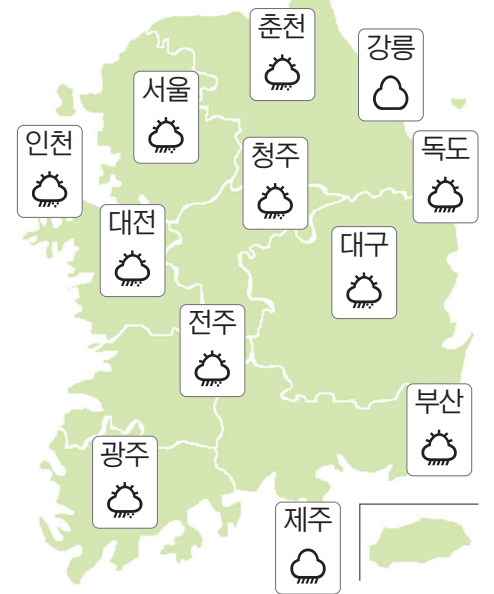

◇전국 날씨

◇바다 날씨

		오전		오후	
		파고 (m)	파고 (m)	파고 (m)	파고 (m)
서해남부	앞바다	1.0~3.0	1.5~4.0		
	면바다(북)	2.0~4.5	2.5~5.0		
	면바다(남)	2.0~4.5	2.5~5.0		
남해서부	앞바다	1.0~2.0	1.5~3.0		
	면바다(서)	2.0~4.0	2.0~5.0		
	면바다(동)	2.0~4.0	2.0~5.0		

◇물때

목표	간조		만조	
	09:24	22:12	04:12	17:04
여수	04:43 <td>17:41 <td>11:32 <td>23:29 </td></td></td>			

◇생활지수

감기	심뇌혈관	미세먼지
주의	주의	좋음

◇주간 날씨

18(토)	19(일)	20(월)
☁	☁	☁
1/10	5/16	5/14
21(화)	22(수)	23(목)
☁	☁	☁
3/16	5/17	8/12

생활 게시판

여러분의 생활정보를 실어드립니다. opinion@kwangju.co.kr이나 광주광역시 동구 금남로 224 SC제일은행 빌딩 9층 광주일보 생활게시판 담당자요로 보내주시기 바랍니다. TEL 062-220-0621 FAX 062-222-4938, 222-4918

알림

- ▲광주 북구민을 위한 개인 무료 법률상담소=기초생활수급자, 저소득층, 저소득층, 영세민, 교도소 복역자, 사회취약계층자 무료상담 010-6444-8572.
- ▲광주시·전남도 재난심리복지지원센터 무료 상담=코로나19 등 각종 재난으로 심리지원을 위한 무료상담 1670-9512.
- ▲보호처분 또는 형사처분 받은 대상자 '허그일자리' 무료 취업프로그램 신청=취업상담, 직업훈련, 일자리알선, 취업교통비 지원 등 취업지원 및 긴급원호, 숙식제공, 주거지원 등 자립지원 신청 접수, 한국법무보호복지공단 광주전남지부 062-513-9936.
- ▲청소년전화 062-1388=광주시청소년상담복지센터 24시간 전화상담.
- ▲일가정양립지원본부 무료 상담=가정 폭력, 성폭력, 성매매 등 상담. 국번없이 1366. 휴대전화를

- 사용할 경우 062-1366.
- ▲광주시노인보호전문기관 24시간 노인학대 상담, 학대피해노인전용쉼터, 노인학대 신고=연제노인학대로 힘들어 하고 계신 분들, 노인학대를 목격하시거나 알게 되신 분들은 망설이지 마시고 노인보호전문기관으로 연락주세요 연중무휴, 24시간 전화상담 1577-1389.
- ▲광주북구중독관리센터 무료 상담&주간프로그램 운영=알코올, 인터넷, 도박, 약물로 인해 어려움을 겪고 있는 분들 대상 062-526-3370.
- ▲북구열린마음 상담센터 무료상담=정신건강&중독 무료상담(음주·우울·불안·스트레스·치매·인터넷) 지역주민 누구나 참여가능 062-526-3370.
- ▲광주남구중독관리통합지원센터=중독문제(알코올, 니코틴, 인터넷, 약물, 도박)로 고민하는 대상자와 가족에게 무료 상담, 다양한 프로그램 제공 062-413-1195.
- ▲광주서구중독관리통합지원센터=마음건강주치의의영=정신건강의학과전문의를 통한 중독·자살·

- 우울 문제 등 매주 수·금요일 오후 2시~5시 무료 상담 062-654-3802.
- ▲비영리민간단체 노후를 돕는 사람들 노후생애를 위한 무료교육=50세 이상 중장년층 남녀 15기 모집 주 3일(월·수·금) 1일 2시간씩 6개월간 진행. 영여, 심리상담, 생애설계, 노래, 댄스, 명심보감 등 진행. 062-223-1357.
- ▲사랑마루협동조합 사회취약계층을 위한 복지장터서비스=기초생활수급자, 저소득층, 무의탁 독거노인, 저소득층, 장애인(3급 이상) 장의입관용품무료지원, 장례지도사무료지원 062-369-4009.
- ▲지역장애인 성인 주·야간보호 서비스 실시=월~금 오후 5~9시 사랑모아 주간보호센터 062-385-0422.
- ▲지역주민의 정신건강을 위한 열린마음상담센터=북구지역 5개 아파트 단지 내 지역주민의 정신건강을 위한 무료 상담소(우울, 불안, 치매, 스트레스, 알코올, 흡연, 약물, 도박, 인터넷 등) 062-525-1195.

1. ▲지역아동센터광주지원단 방과 후 돌봄 이용안내=방과후 돌봄이 필요한 아동을 위한 보호·교육·정서지원·문화체험·식식제공 등 다양한 서비스 제공 062-522-9976.
   - ▲전남사회복지협의회 법률서비스 '법률상담터' 무료 상담=민사·형사 소송 이전 법률상담과 법교육, 조력기관 연계 등 1차 법률서비스 지원 월·금 오전 10시 ~ 오후 5시 061-285-1161.
2. ### 모집
3. ▲초록우산 어린이재단 광주가정위탁지원센터 위탁부모=부모 사랑, 이혼, 실직, 가출, 학대 등으로 친부모와 살 수 없는 아이들을 일정 기간 위탁할 인원 상담 062-351-1206.
   - ▲플랫폼창업희망자 교육생 모집=스마트폰 사용 가능자 수시모집, 5~6명 이면 개강, 광주대성초등학교 건너편, 플랫폼창업동호회 062-511-0030.

- ▲신창동 보은사 목련향장단 단원모집=성악 또는 찬불가 배우기에 관심이 있는 일반인 남녀, 매주 수요일 오후 1시 정기연습, 신창동 대광로제비앙아파트 후문 80미터 010-4622-7838.
- ▲정보기술분야 직업훈련생 모집=15세 이상 장애인 대상. 소프트웨어 개발 및 전산 사무행정. 교육기간 1년. 교육비 무료. 훈련수당 지급. 전남직업능력개발원 061-320-7024.
- ▲시니어플래너지지도사(자격반) 모집=시·군·구 지부모집, 한국치매예방교육원 광주전남지사 010-5522-9700.
- ▲사회공헌활동 기부은행 돌봄봉사자 모집=어르신 돌봄봉사자 모집, 만 13세 이상 가능, 동구노인종합복지관 062-232-4953.
- ▲꿈을 돕는 사람들(광주학당)=한글, 기초반, 초등반, 중등반, 영어기초반, 한글, 컴퓨터 등 수시모집(무료강의), 서방시장 안쪽 관리사무소 옆 062-512-5788, 062-262-1542.