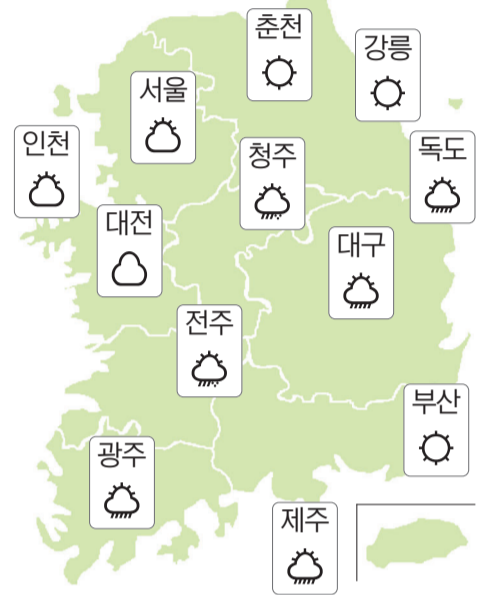

## 오늘의 날씨

해돋이	07:19	달뜨기	17:47
해지기	17:21	달지기	08:09

### 살얼음 주의

아침까지 가림 비 오겠다. 예상 강우량 1mm 내외.

광주	가림 비	4/8	보성	구름많음	3/8
목포	가림 비	6/9	순천	구름많음	5/9
여수	구름많음	7/9	영광	가림 비	4/7
나주	구름많음	3/9	진도	흐림	6/10
완도	흐림	7/10	전주	비또는 눈	3/6
구례	비또는 눈	4/8	군산	가림 비	2/6
강진	흐림	5/10	남원	비또는 눈	2/6
해남	흐림	5/9	흑산도	흐림	7/10
장성	가림 비	3/8			

### ◇전국 날씨