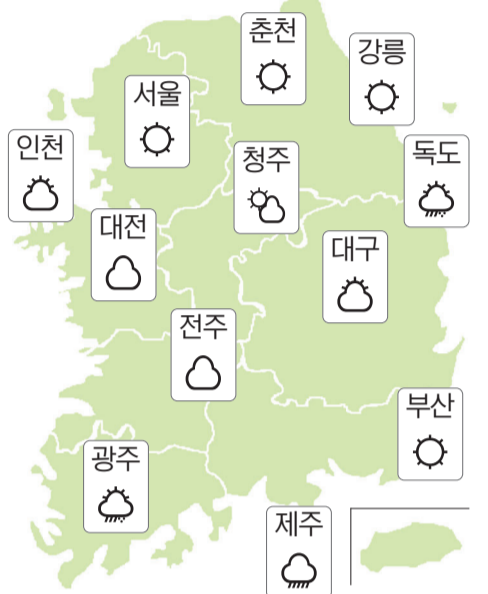

오늘의 날씨

해돋이	07:21	달뜨기	19:37
해질	17:21	달지기	10:09

강추위

새벽부터 눈 또는 비 오겠다. 예상적설량 1~3cm.

광주	한때 비/눈	-1/3	보성	흐림	-2/4
목포	한때 비/눈	1/4	순천	흐림	-2/6
여수	구름많음	0/6	영광	비또는 눈	-2/3
나주	한때 비/눈	-1/4	진도	비또는 눈	2/5
완도	한때 비/눈	2/5	전주	흐림	-3/2
구례	흐림	-3/3	군산	비또는 눈	-3/2
강진	비또는 눈	0/4	남원	흐림	-4/2
해남	비또는 눈	0/4	흑산도	비	4/6
장성	비또는 눈	-2/3			

◇ 전국 날씨

◇ 바다 날씨

		오전		오후	
		파고 (m)	파고 (m)	파고 (m)	파고 (m)
서해 남부	앞바다	1.0~2.0	1.0~2.0		
	면바다(북)	1.5~3.5	1.5~3.0		
	면바다(남)	2.0~4.0	1.5~3.5		
남해 서부	앞바다	0.5~1.5	0.5~1.5		
	면바다(서)	0.5~2.0	0.5~2.0		
	면바다(동)	1.5~2.5	1.5~2.5		