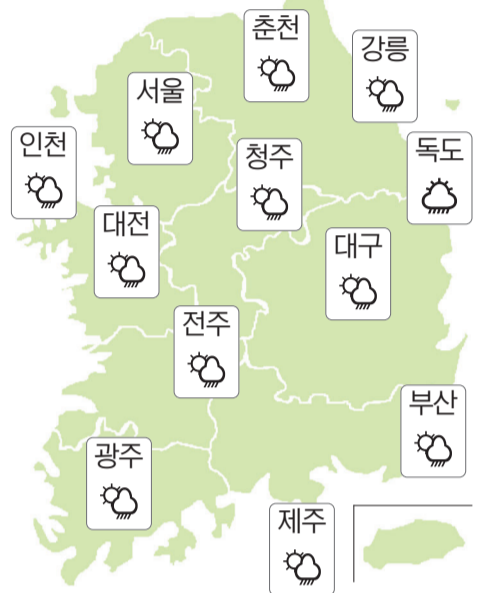

이 센터장은 학교, 아파트, 마을 등과 협업해 ‘재활용 콘테스트’를 열고 공동체 간의 시너지 효과를 낼 수 있는 행사를 구상하고 있다.

센터는 주말을 제외하고 매일 오전 9시부터 오후 6시까지 문을 연다. 갈 때는 양손이 무겁지만, 올 때는 마음과 지갑이 두둑해지는 센터를 찾아보는 건 어떨까.

/글·사진·이유빈 기자 lyb54@kwangju.co.kr

이경희 친환경자원순환센터장이 센터에 마련된 페트병 무인회수기 사용방법을 설명하고 있다.

오늘의 날씨

해돋이	06:33	달뜨기	16:00
해질	18:46	달짐	05:16

봄비 예측

차차 흐려져 오후부터 5~20mm 비 오겠다.

광주	차차흐려짐	3/18	보성	차차흐려짐	0/15
목포	차차흐려짐	5/18	순천	차차흐려짐	2/15
여수	차차흐려짐	7/15	영광	차차흐려짐	3/19
나주	차차흐려짐	1/18	진도	차차흐려짐	5/17
완도	차차흐려짐	7/17	전주	차차흐려짐	4/18
구례	차차흐려짐	2/15	군산	차차흐려짐	2/19
강진	차차흐려짐	2/18	남원	차차흐려짐	0/16
해남	차차흐려짐	4/19	축산도	흐림	8/16
장성	차차흐려짐	0/18			

◇ 전국 날씨

◇ 바다 날씨

		오전		오후	
		파고 (m)	파고 (m)	파고 (m)	파고 (m)
서해 남부	앞바다	1.0~2.5	2.0~3.0		
	면바다(북)	1.5~3.5	2.0~4.0		
	면바다(남)	1.5~3.5	2.0~4.0		
남해 서부	앞바다	1.0~2.0	2.0~3.0		
	면바다(서)	0.5~2.0	2.0~4.0		
	면바다(동)	1.5~2.5	2.0~3.5		