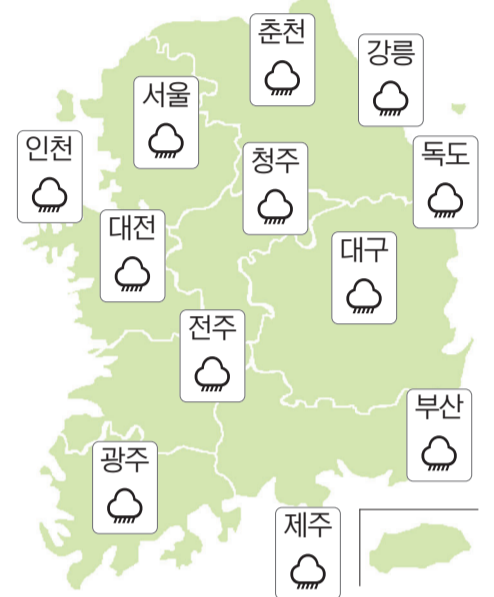

### 오늘의 날씨

해돋이	06:28	달뜨기	19:46
해질	18:49	달지기	06:50

### 오전까지 비

대체로 흐리고 오전까지 비오겠다.

광주	비	7/14	보성	비	7/12
목포	비	8/11	순천	비	9/14
여수	비	8/13	영광	비	6/12
나주	비	8/15	진도	비	7/11
완도	비	9/15	전주	비	6/13
구례	비	8/14	군산	비	5/12
강진	비	8/14	남원	비	7/14
해남	비	8/14	축산도	비	6/10
장성	비	7/14			

### ◇ 전국 날씨