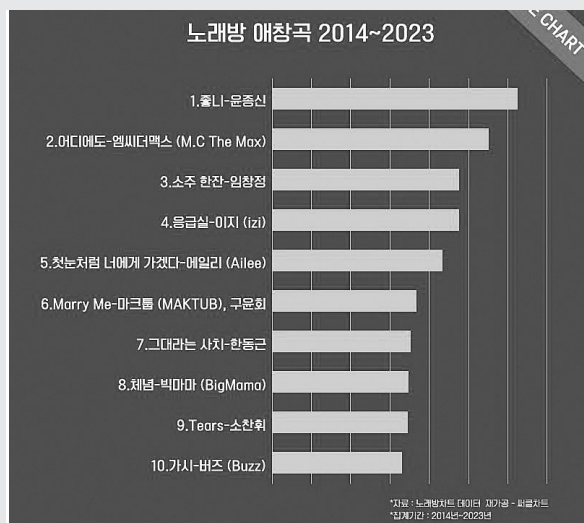

7일 씨클라트 김진우 수석연구위원이 노래방 차트를 분석한 결과에 따르면 지난 2014년부터 지난해까지 10년 동안 노래방에서 가장 많이 불린 노래는 가수 윤종신의 히트곡 '종니'로 나타났다.

이어 엠씨더맥스의 '어디에도', 임창정의 '소주 한 잔', 이지의 '응급실', 에일리의 '첫눈처럼 너에게 가겠다'가 각각 2~5위를 차지했다.

이 밖에 마크툼·구윤희의 '메리미' (Marry Me·6위), 한동근의 '그대라는 사치' (7위), 빅마마의 '체념' (8위), 소찬휘의 '티어스' (Tears·9위), 버즈의 '가시' (10위)가 '톱 10' 안에 이름을 올렸다.

노래방 애창곡 상위 10위 가운데 신나는 댄스곡으로는 소찬휘의 '티어스'가 유일했다.

지난 10년간 노래방 애창곡 상위 100곡을 장르별로 나눠보니 발라드가 70곡으로 압도적이었다. 이 밖에 록·메탈 10곡, 알앤비(R&B)·솔(Soul) 7곡, 댄스 5곡, 포크·블루스 4곡이었다. 랩·힙합, 팝, 성인 가요, 일렉트로니카는 각각 1곡이었다.

김 수석연구위원은 "주로 고음역대의 소리를 지를 수 있는 곡들이 많이 선곡된 것으로 나타났다"고 분석했다.

보컬의 성별로 나눠보면 남성 보컬이 75곡, 여성 보컬이 22곡, 혼성 보컬이 3곡으로 조사됐다.

한국인의 '발라드 사랑'은 발매 연도별 인기곡 수에도 그대로 반영됐다.

노래방 인기곡 상위 400곡을 발매 연도별로 분석했더니 2017년 노

래가 40곡으로 가장 많았고, 2019년 노래가 34곡으로 그 뒤를 이었다.

김 수석연구위원은 "2017년 디지털 차트 연간 1위곡은 '첫눈처럼 너에게 가겠다'였고, 3위곡은 '종니'였다"며 "이때는 최근 10년 가운데 대중음악시장에서 발라드곡의 인기가 최절정에 이른 때였다"고 설명했다.