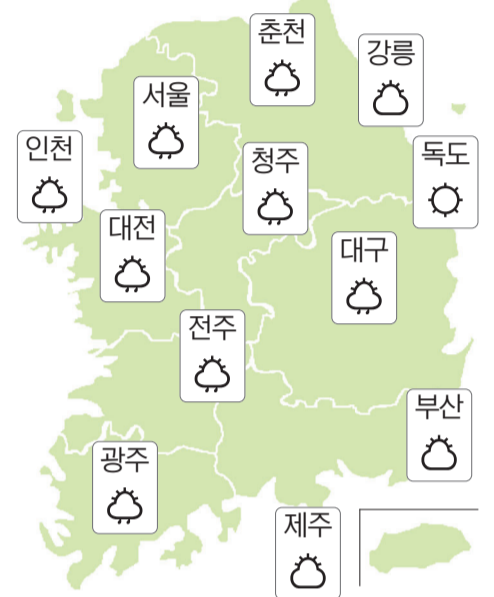

오늘의 날씨

해돋이	05:45	달뜨기	06:06
해질	19:32	달지기	20:16

무더위 지속

소나기 내려 습하고 덥겠다.

광주	소나기	27/34	보성	소나기	25/33
목포	소나기	27/34	순천	소나기	26/33
여수	소나기	27/33	영광	소나기	27/34
나주	소나기	26/34	진도	소나기	26/33
완도	구름많음	26/34	전주	소나기	27/34
구례	소나기	26/35	군산	소나기	26/33
강진	구름많음	26/33	남원	소나기	26/34
해남	구름많음	26/34	흑산도	맑음	26/33
장성	소나기	26/34			

◇ 전국 날씨

◇ 바다 날씨

		파고 (m)	
		오전	오후
서해남부	앞바다	0.5	0.5
	면바다(북)	0.5~1.0	0.5~1.0
	면바다(남)	0.5~1.0	0.5~1.0
남해서부	앞바다	0.5	0.5
	면바다(서)	0.5~1.0	0.5~1.0
	면바다(동)	0.5~1.0	0.5~1.0

◇ 물때

목포	간조	만조
	08:16	03:05
	20:13	14:52
여수	03:41	09:40
	15:40	22:11