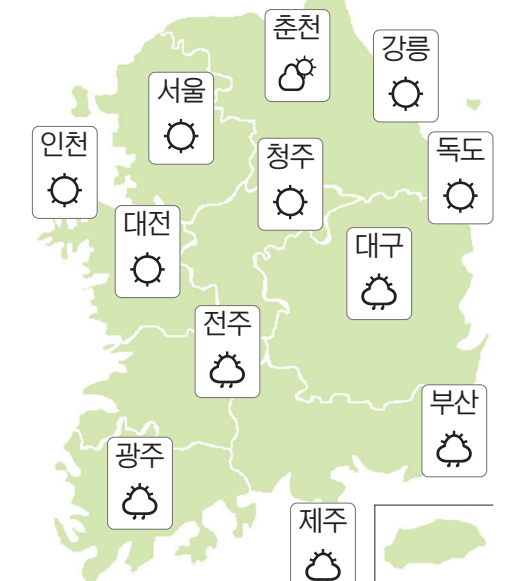

◇전국 날씨

◇바다 날씨

Table with 3 columns: 지역 (서해남부, 남해서부), 시간 (오전, 오후), 파고 (m) (0.5, 0.5~1.0)

◇물때

Table with 3 columns: 지역 (목포, 여수), 시간 (간조, 만조), 물때 (10:17, 22:21, 05:05, 17:15, 05:28, 17:39, 11:40, 23:55)

◇생활지수

Table with 2 columns: 지수 (미세먼지, 보통)

◇주간 날씨

Table with 3 columns: 날짜 (10(토), 11(일), 12(월), 26(3), 25(3), 24(3), 13(화), 14(수), 15(목), 25(3), 26(3), 26(3))

부음

- ▲사회공헌활동 기부은행 돌봄봉사자 모집=어린이 돌봄봉사자 모집, 만 13세 이상 가능, 동구노인종합복지관 062-232-4953.
  ▲꿈을 돕는 사람들(광주학당)=한글, 기초반, 초등반, 중등반, 영어기초반, 한문, 컴퓨터 등 수시모집(무료강의), 서방시장 안쪽 관리사무소 옆 062-512-5788, 062-262-1542.
  ▲시립산수도서관 생활문화동아리 한글 서예반 회원모집=한문서예·문인화·한글서예 동아리 '서사모' 2005년도 창립, 매주 화요일 4-6시, 회비 무료 010-3636-6410