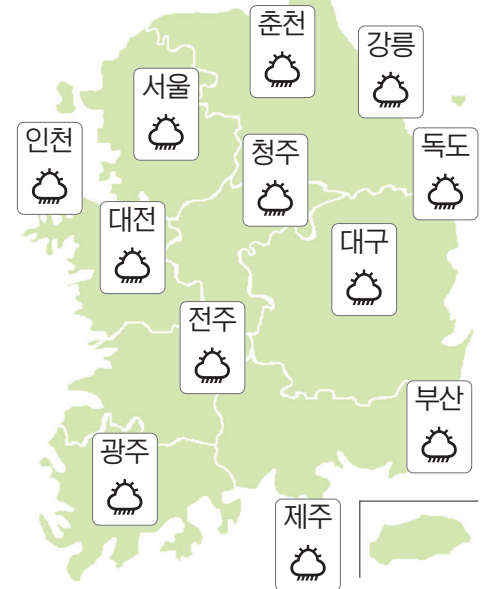

다. 이같은 여러 에피소드는 가수 김원중이 만든 노래 '나는 바이크 타고 시베리아에 간다'에도 등장한다. 다섯 번째 도전길이었던 2019년에는 업그레이드된 자료를 만들 수 있었다. 블라디보스토크에서 모스크바까지 전 구간의 도로 포장이 이뤄지면서 휴게소와 정비소, 사위장과 숙소까지 관련 인프라 시설 자료들이 하나 둘씩 업그레이드 됐다. 그 해에는 뉴욕에 있는 더 익스플로러스 클럽(TEC)으로부터 정회원으로 승인되기도 했다. TEC는 세계 최대 탐험단체로 남극점의 아문센, 달 착륙의 닐 암스트롱 등이 멤버로 있었고 현재는 민간인 우주선 시대를 열고 있는 제프 베이조스, 일론 머스크 등이 회원으로 활동하고 있다. 김 대표는 탐험가답게 여전히 새로운 여정에 있다. 온라인에서는 누구나 유라시아 대륙을 횡단할

## 오늘의 날씨

해돋이	06:13	달뜨기	14:45
해질	18:44	달짐	-:-

### 우산 챙기세요

광주-전남에 5~40mm 비 내리겠다.

광주	가림비	25/32	보성	가림비	24/30
목포	가림비	26/32	순천	가림비	25/32
여수	가림비	26/31	영광	가림비	26/33
나주	가림비	25/33	진도	가림비	26/32
완도	가림비	26/33	전주	가림비	26/32
구례	가림비	25/33	군산	가림비	25/32
강진	가림비	26/32	남원	가림비	24/32
해남	가림비	26/33	흑산도	가림비	25/31
장성	가림비	25/33			

### ◇ 전국 날씨