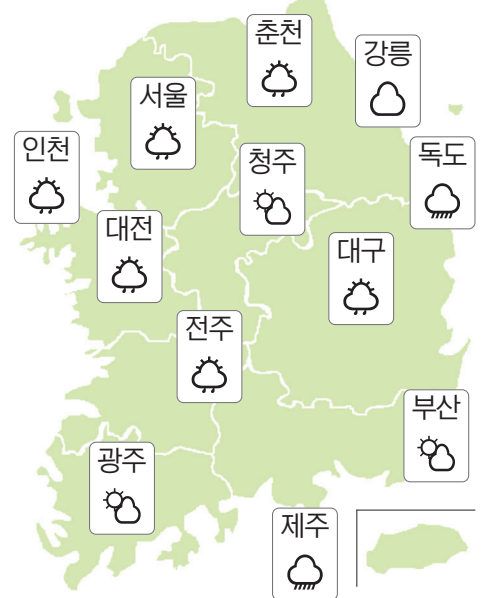

- 파트 후문 80미터 010-4622-7838.
- ▲정보기술분야 직업훈련생 모집=15세 이상 장애인 대상. 소프트웨어 개발 및 전산 사무행정. 교육기간 1년. 교육비 무료. 훈련수당 지급. 전남직업능력개발원 061-320-7024.
- ▲시니어물러내지도사(자격반) 모집=사·군·구 지부모집, 한국치매예방교육원 광주전남지부 010-5522-9700.
- ▲사회공헌활동 기부은행 돌봄봉사자 모집=어르신 돌봄봉사자 모집, 만 13세 이상 가능, 동구노인종합복지관 062-232-4953.
- ▲꿈을 돕는 사람들(광주학당) 모집=한글, 기초반, 초등반, 중등반, 영어기초반, 한문, 컴퓨터 등 수시모집(무료강의), 서방시장 안쪽 관리사무소 옆 062-512-5788, 062-262-1542.
- ▲시립산수도서관 생활문화동아리 한글 서예반 회원모집=한문서예·문인화·한글서예 동아리 ‘서사모’ 2005년도 창립, 매주 화요일 4-6시, 회비 무료 010-3636-6410

오늘의 날씨

해돋이	06:18	달뜨기	19:15
해질	18:34	달짐	09:18

한여름 같은 폭염

낮 최고기온 33~36도까지 치솟겠다.

광주	맑은뒤흐림	25/34	보성	가끔비	23/33
목포	가끔비	26/34	순천	맑은뒤흐림	25/34
여수	비	27/33	영광	맑은뒤흐림	24/35
나주	맑은뒤흐림	24/34	진도	비	25/33
완도	비	26/33	전주	소나기	26/35
구례	맑은뒤흐림	24/35	군산	소나기	25/35
강진	비	24/34	남원	소나기	24/35
해남	비	24/33	흑산도	비	25/33
장성	맑은뒤흐림	24/35			

◇전국 날씨

◇바다 날씨

		오전		오후	
		파고 (m)	파고 (m)	파고 (m)	파고 (m)
서해남부	앞바다	0.5~1.5	1.0~2.0		
	면바다(북)	1.0~2.0	1.5~2.5		
	면바다(남)	2.0~5.0	2.0~5.0		
남해서부	앞바다	0.5~1.5	1.0~2.0		
	면바다(서)	1.5~3.5	1.5~4.0		
	면바다(동)	1.5~4.0	2.0~4.0		