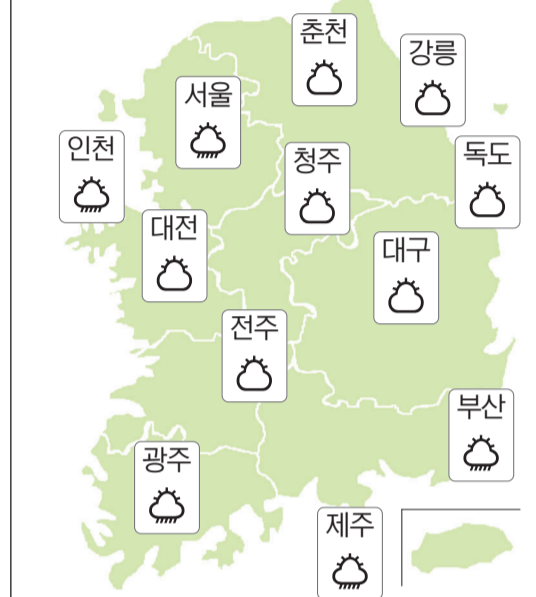

◇전국 날씨

◇바다 날씨

		파고 (m)	
		오전	오후
서해 남부	앞바다	0.5	0.5
	면바다(북)	0.5~1.5	0.5~1.5
	면바다(남)	1.0~2.0	1.0~2.0
남해 서부	앞바다	0.5~1.0	0.5~1.0
	면바다(서)	1.0~2.0	1.0~2.0
	면바다(동)	1.5~2.5	1.0~2.0

◇물때

목포	간조		만조	
	오전	오후	오전	오후
여수	11:16	06:07	-:-	19:06
	06:24	00:18	20:13	13:26

◇생활지수

미세먼지	보통

◇주간 날씨

11(금)	12(토)	13(일)
13/24	13/25	13/25
14(월)	15(화)	16(수)
15/25	16/26	17/26

파트 후문 80미터 010-4622-7838.

▲정보기술분야 직업훈련생 모집=15세 이상 장애인 대상. 소프트웨어 개발 및 전산 사무행정. 교육기간 1년. 교육비 무료. 훈련수당 지급. 전남직업능력개발원 061-320-7024.

▲시니어물러내지도사(자격반) 모집=사·군·구 지부모집, 한국치매예방교육원 광주전남지사 010-5522-9700.

▲사회공헌활동 기부은행 돌봄봉사자 모집=어르신 돌봄봉사자 모집, 만 13세 이상 가능, 동구노인종합복지관 062-232-4953.

▲꿈을 돕는 사람들(광주학당) =한글, 기초반, 초등반, 중등반, 영어기초반, 한문, 컴퓨터 등 수시모집(무료강의), 서방시장 안쪽 관리사무소 옆 062-512-5788, 062-262-1542.

▲시립산수도서관 생활문화동아리 한글 서예반 회원모집=한문서예·문인화·한글서예 동아리 '서사모' 2005년도 창립, 매주 화요일 4-6시, 회비 무료 010-3636-6410